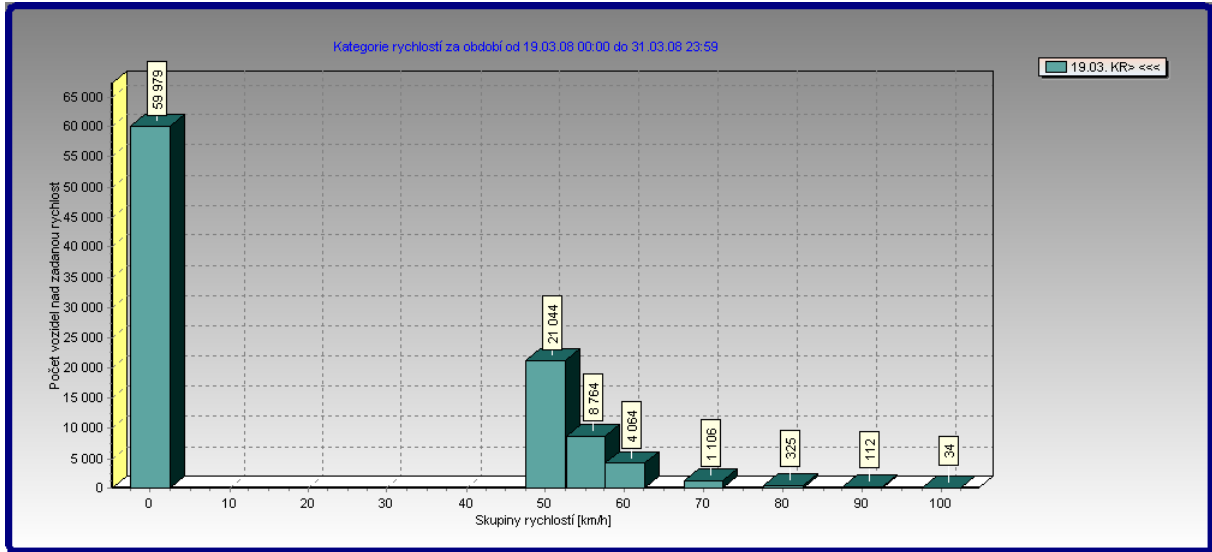

## BOX 2

Umístění na silnici: 1/38 na začátku obce (ke Kolínu)

Data: ve směru od Kolína do centra obce

# BOX 1

Umístění na silnici: 1/38 na začátku obce (ke Poděbradům)

Data: ve směru od Poděbrad do centra obce

Počet vozidel po dnech

datum	Počet vozidel ve směru na Poděbrady	Počet vozidel ve směru na Kolín
19.3.2008	4641	5345
20.3.2008	3707	5765
21.3.2008	3524	5722
22.3.2008	2752	4335
23.3.2008	2648	3460
24.3.2008	2679	2442
25.3.2008	3524	4818
26.3.2008	3520	4896
27.3.2008	3418	5198
28.3.2008	3345	5574
29.3.2008	2861	4118
30.3.2008	2976	3414
31.3.2008	3497	4892