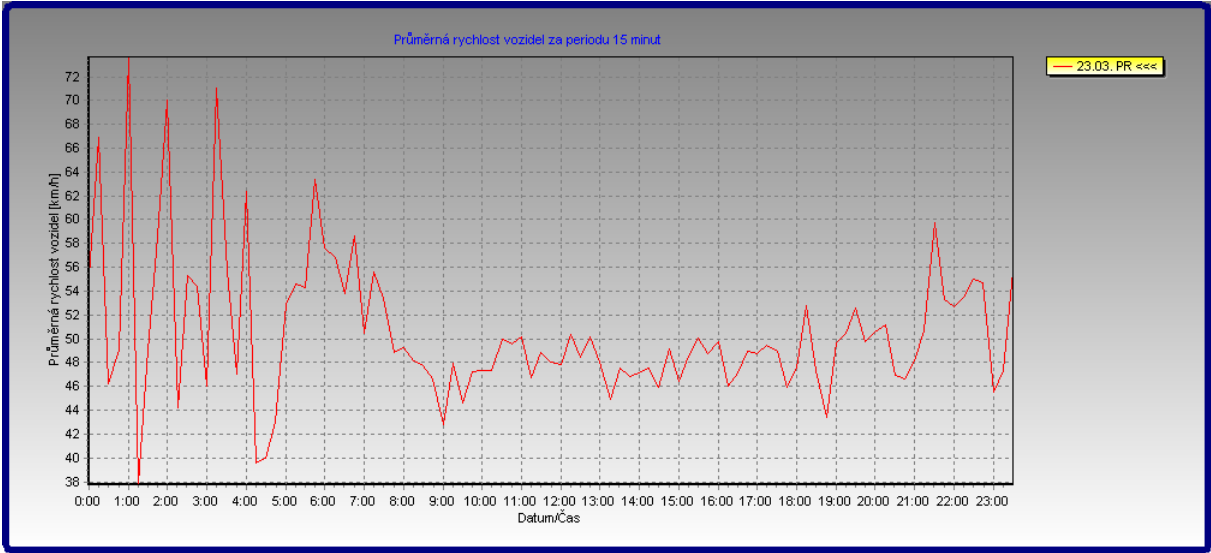

## BOX 2

Umístění na silnici: 1/38 na začátku obce (ke Kolínu)

Data: ve směru od Kolína do centra obce

# BOX 1

Umístění na silnici: 1/38 na začátku obce (ke Poděbradům)

Data: ve směru od Poděbrad do centra obce

Počet vozidel po dnech

datum	Počet vozidel ve směru na Poděbrady	Počet vozidel ve směru na Kolín
19.3.2008	4641	5345
20.3.2008	3707	5765
21.3.2008	3524	5722
22.3.2008	2752	4335
23.3.2008	2648	3460
24.3.2008	2679	2442
25.3.2008	3524	4818
26.3.2008	3520	4896
27.3.2008	3418	5198
28.3.2008	3345	5574
29.3.2008	2861	4118
30.3.2008	2976	3414
31.3.2008	3497	4892