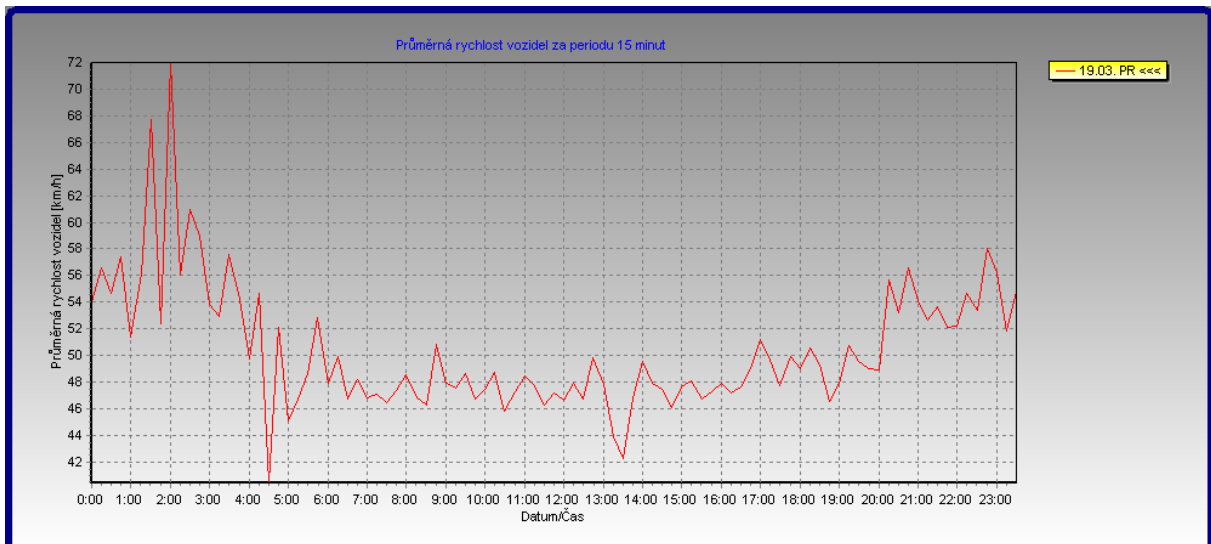

# Dopravní statistika v obci Pňov Předhradí:

Časový interval: 19.3.2008 – 31.3.2008

## BOX 2

Umístění na silnici: 1/38 na začátku obce (ke Kolínu)

Data: ve směru od Kolína do centra obce

# BOX 1

Umístění na silnici: 1/38 na začátku obce (ke Poděbradům)

Data: ve směru od Poděbrad do centra obce

Počet vozidel po dnech

datum	Počet vozidel ve směru na Poděbrady	Počet vozidel ve směru na Kolín
19.3.2008	4641	5345
20.3.2008	3707	5765
21.3.2008	3524	5722
22.3.2008	2752	4335
23.3.2008	2648	3460
24.3.2008	2679	2442
25.3.2008	3524	4818
26.3.2008	3520	4896
27.3.2008	3418	5198
28.3.2008	3345	5574
29.3.2008	2861	4118
30.3.2008	2976	3414
31.3.2008	3497	4892