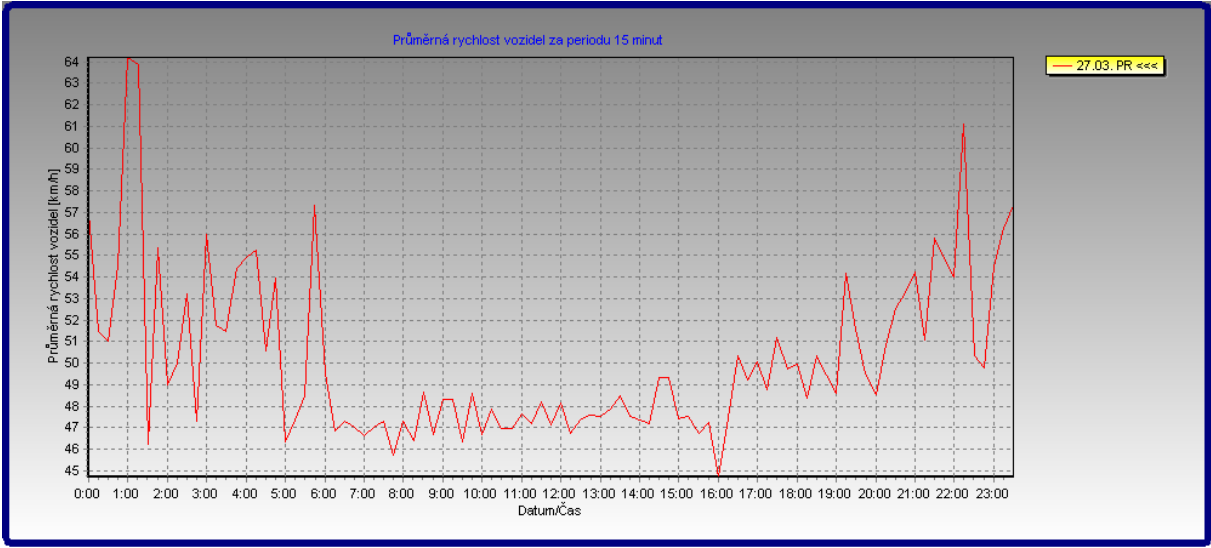

# BOX 1

Umístění na silnici: 1/38 na začátku obce (ke Poděbradům)

Data: ve směru od Poděbrad do centra obce

Počet vozidel po dnech

datum	Počet vozidel ve směru na Poděbrady	Počet vozidel ve směru na Kolín
19.3.2008	4641	5345
20.3.2008	3707	5765
21.3.2008	3524	5722
22.3.2008	2752	4335
23.3.2008	2648	3460
24.3.2008	2679	2442
25.3.2008	3524	4818
26.3.2008	3520	4896
27.3.2008	3418	5198
28.3.2008	3345	5574
29.3.2008	2861	4118
30.3.2008	2976	3414
31.3.2008	3497	4892