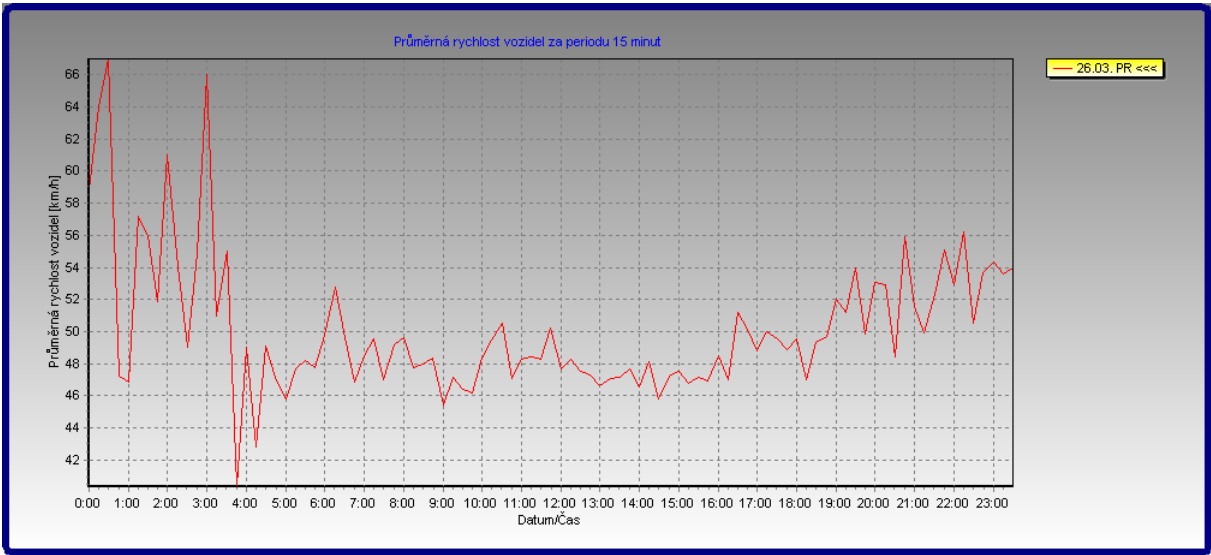

# BOX 1

Umístění na silnici: 1/38 na začátku obce (ke Poděbradům)

Data: ve směru od Poděbrad do centra obce

Počet vozidel po dnech

datum	Počet vozidel ve směru na Poděbrady	Počet vozidel ve směru na Kolín
19.3.2008	4641	5345
20.3.2008	3707	5765
21.3.2008	3524	5722
22.3.2008	2752	4335
23.3.2008	2648	3460
24.3.2008	2679	2442
25.3.2008	3524	4818
26.3.2008	3520	4896
27.3.2008	3418	5198
28.3.2008	3345	5574
29.3.2008	2861	4118
30.3.2008	2976	3414
31.3.2008	3497	4892