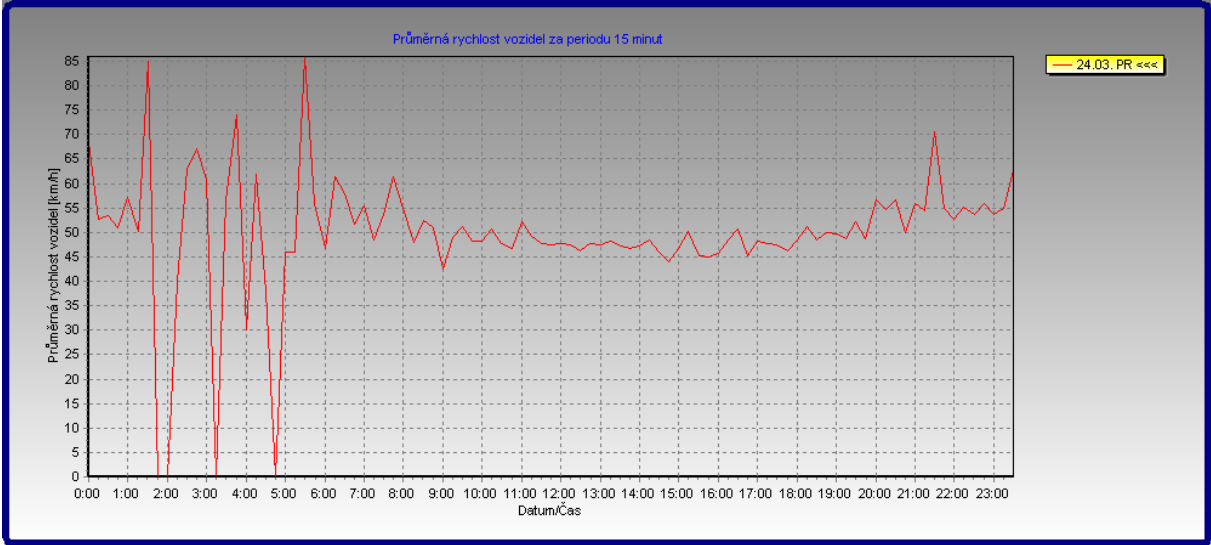

# Dopravní statistika v obci Pňov Předhradí:

Časový interval: 19.3.2008 – 31.3.2008

## BOX 2

Umístění na silnici: 1/38 na začátku obce (ke Kolínu)

Data: ve směru od Kolína do centra obce

# BOX 1

Umístění na silnici: 1/38 na začátku obce (ke Poděbradům)

Data: ve směru od Poděbrad do centra obce

Počet vozidel po dnech

datum	Počet vozidel ve směru na Poděbrady	Počet vozidel ve směru na Kolín
19.3.2008	4641	5345
20.3.2008	3707	5765
21.3.2008	3524	5722
22.3.2008	2752	4335
23.3.2008	2648	3460
24.3.2008	2679	2442
25.3.2008	3524	4818
26.3.2008	3520	4896
27.3.2008	3418	5198
28.3.2008	3345	5574
29.3.2008	2861	4118
30.3.2008	2976	3414
31.3.2008	3497	4892