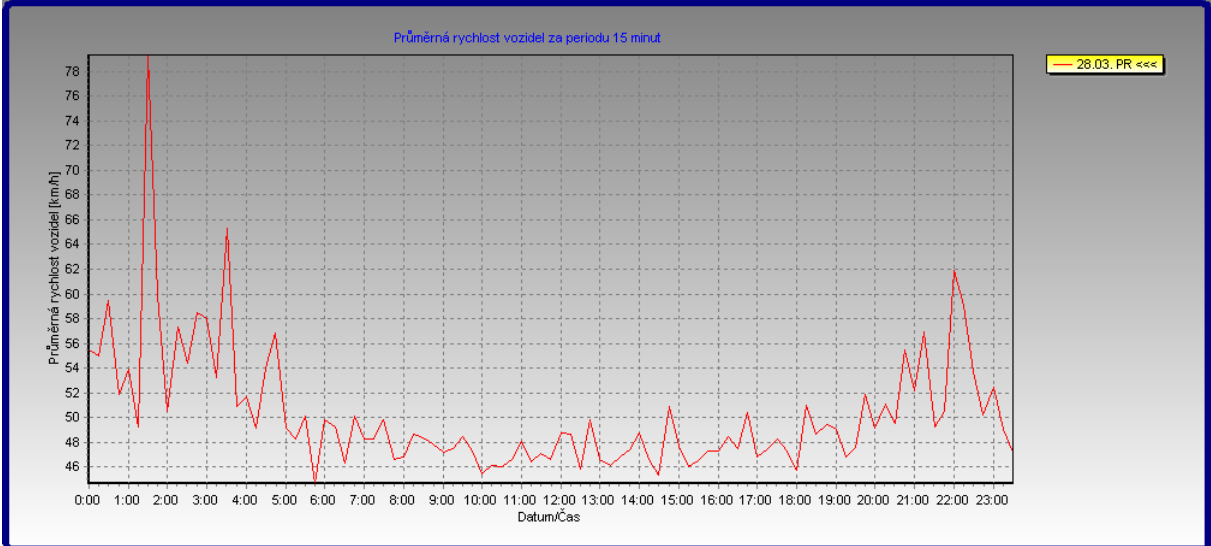

# BOX 1

Umístění na silnici: 1/38 na začátku obce (ke Poděbradům)

Data: ve směru od Poděbrad do centra obce

Počet vozidel po dnech

datum	Počet vozidel ve směru na Poděbrady	Počet vozidel ve směru na Kolín
19.3.2008	4641	5345
20.3.2008	3707	5765
21.3.2008	3524	5722
22.3.2008	2752	4335
23.3.2008	2648	3460
24.3.2008	2679	2442
25.3.2008	3524	4818
26.3.2008	3520	4896
27.3.2008	3418	5198
28.3.2008	3345	5574
29.3.2008	2861	4118
30.3.2008	2976	3414
31.3.2008	3497	4892