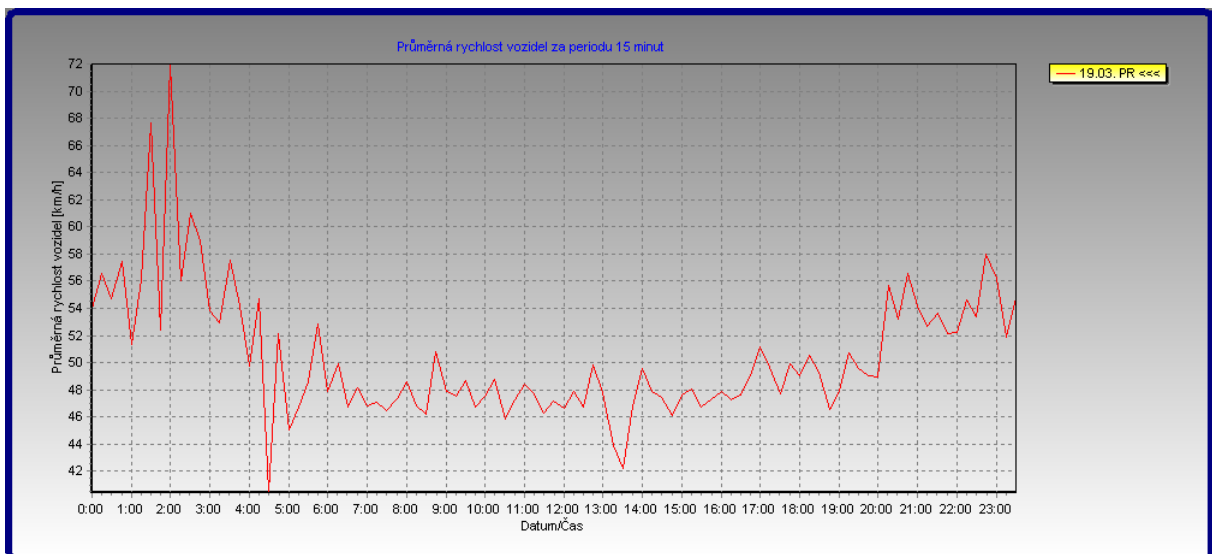

## BOX 2

Umístění na silnici: 1/38 na začátku obce (ke Kolínu)

Data: ve směru od Kolína do centra obce

# BOX 1

Umístění na silnici: 1/38 na začátku obce (ke Poděbradům)

Data: ve směru od Poděbrad do centra obce

Počet vozidel po dnech

datum	Počet vozidel ve směru na Poděbrady	Počet vozidel ve směru na Kolín
19.3.2008	4641	5345
20.3.2008	3707	5765
21.3.2008	3524	5722
22.3.2008	2752	4335
23.3.2008	2648	3460
24.3.2008	2679	2442
25.3.2008	3524	4818
26.3.2008	3520	4896
27.3.2008	3418	5198
28.3.2008	3345	5574
29.3.2008	2861	4118
30.3.2008	2976	3414
31.3.2008	3497	4892