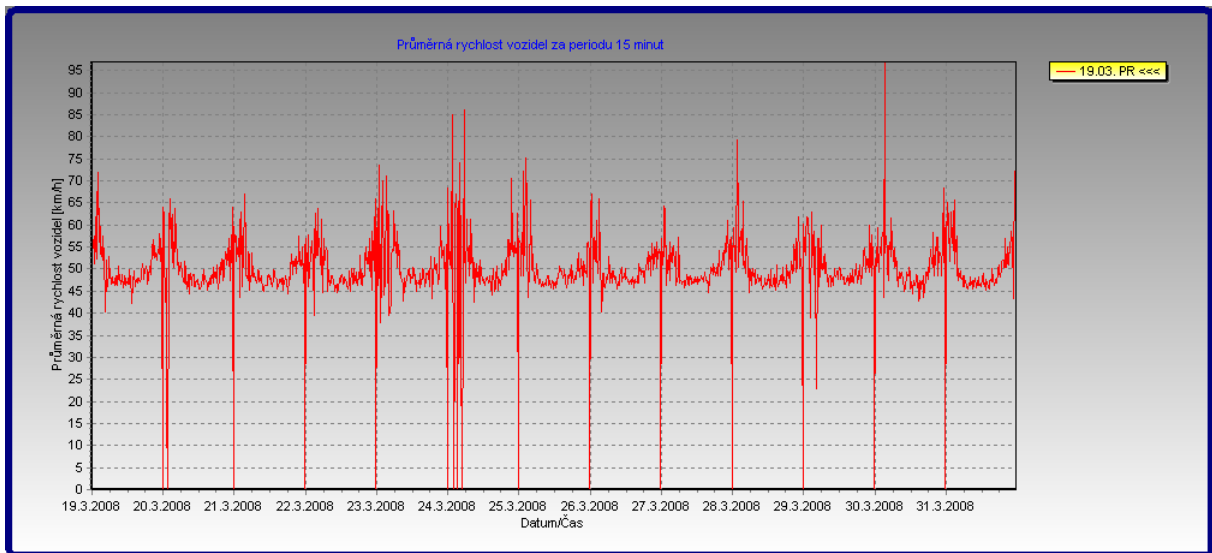

## BOX 2

Umístění na silnici: 1/38 na začátku obce (ke Kolínu)

Data: ve směru od Kolína do centra obce

# BOX 1

Umístění na silnici: 1/38 na začátku obce (ke Poděbradům)

Data: ve směru od Poděbrad do centra obce

Počet vozidel po dnech

datum	Počet vozidel ve směru na Poděbrady	Počet vozidel ve směru na Kolín
19.3.2008	4641	5345
20.3.2008	3707	5765
21.3.2008	3524	5722
22.3.2008	2752	4335
23.3.2008	2648	3460
24.3.2008	2679	2442
25.3.2008	3524	4818
26.3.2008	3520	4896
27.3.2008	3418	5198
28.3.2008	3345	5574
29.3.2008	2861	4118
30.3.2008	2976	3414
31.3.2008	3497	4892