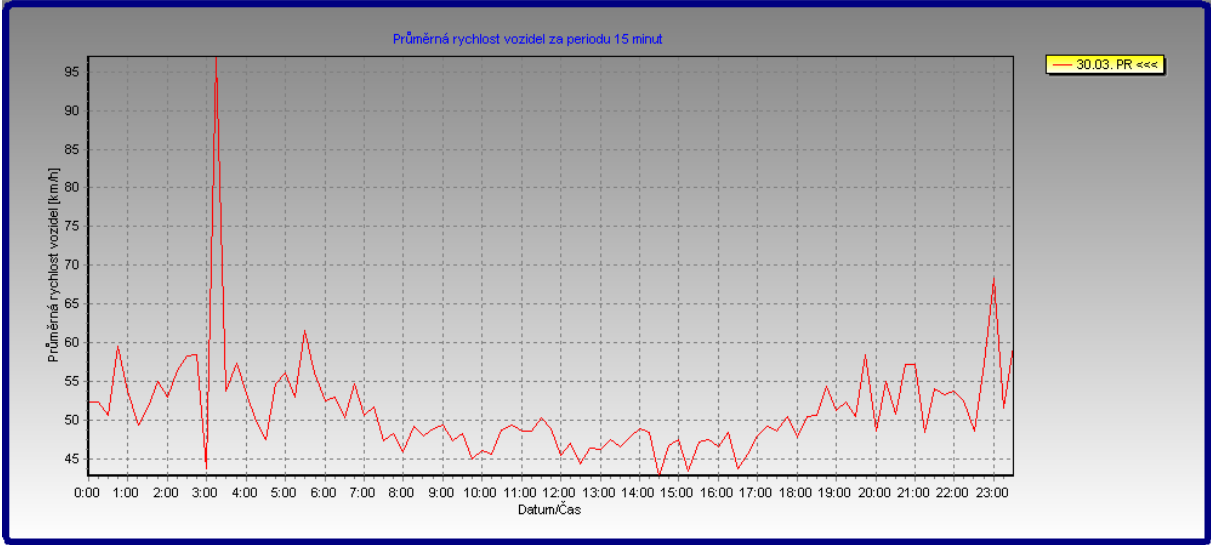

## BOX 2

Umístění na silnici: 1/38 na začátku obce (ke Kolínu)

Data: ve směru od Kolína do centra obce

# BOX 1

Umístění na silnici: 1/38 na začátku obce (ke Poděbradům)

Data: ve směru od Poděbrad do centra obce

Počet vozidel po dnech

datum	Počet vozidel ve směru na Poděbrady	Počet vozidel ve směru na Kolín
19.3.2008	4641	5345
20.3.2008	3707	5765
21.3.2008	3524	5722
22.3.2008	2752	4335
23.3.2008	2648	3460
24.3.2008	2679	2442
25.3.2008	3524	4818
26.3.2008	3520	4896
27.3.2008	3418	5198
28.3.2008	3345	5574
29.3.2008	2861	4118
30.3.2008	2976	3414
31.3.2008	3497	4892