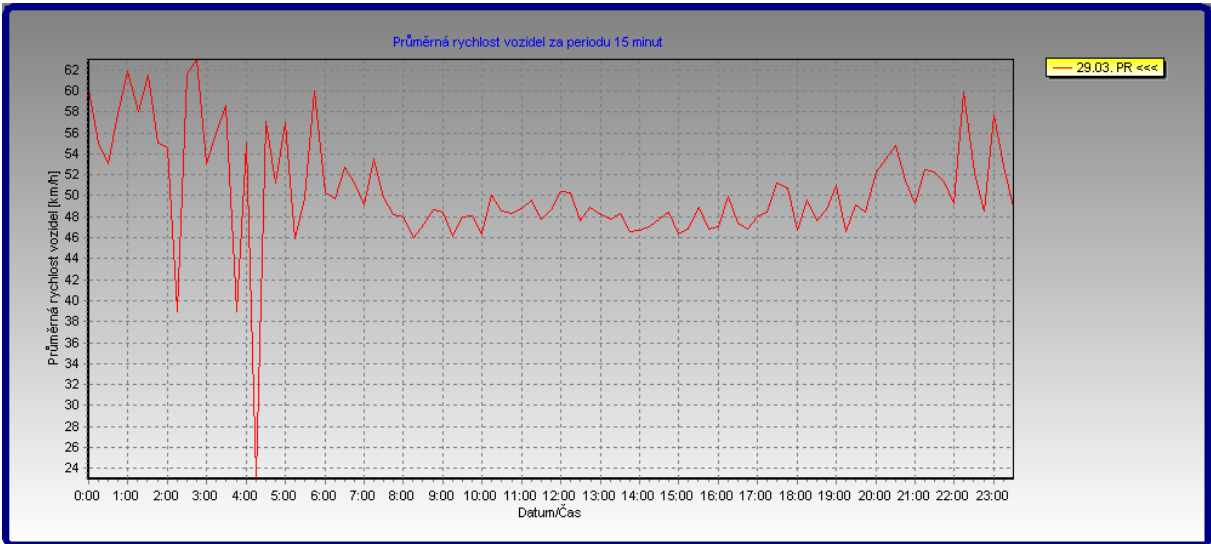

## BOX 2

Umístění na silnici: 1/38 na začátku obce (ke Kolínu)

Data: ve směru od Kolína do centra obce

# BOX 1

Umístění na silnici: 1/38 na začátku obce (ke Poděbradům)

Data: ve směru od Poděbrad do centra obce

Počet vozidel po dnech

datum	Počet vozidel ve směru na Poděbrady	Počet vozidel ve směru na Kolín
19.3.2008	4641	5345
20.3.2008	3707	5765
21.3.2008	3524	5722
22.3.2008	2752	4335
23.3.2008	2648	3460
24.3.2008	2679	2442
25.3.2008	3524	4818
26.3.2008	3520	4896
27.3.2008	3418	5198
28.3.2008	3345	5574
29.3.2008	2861	4118
30.3.2008	2976	3414
31.3.2008	3497	4892