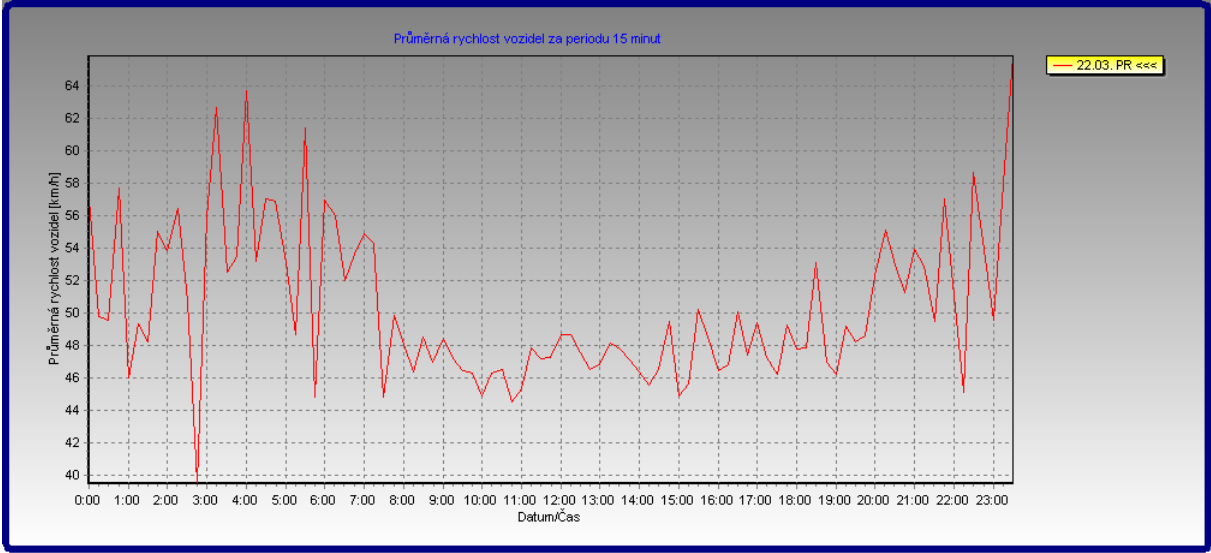

## BOX 2

Umístění na silnici: 1/38 na začátku obce (ke Kolínu)

Data: ve směru od Kolína do centra obce

# BOX 1

Umístění na silnici: 1/38 na začátku obce (ke Poděbradům)

Data: ve směru od Poděbrad do centra obce

Počet vozidel po dnech

datum	Počet vozidel ve směru na Poděbrady	Počet vozidel ve směru na Kolín
19.3.2008	4641	5345
20.3.2008	3707	5765
21.3.2008	3524	5722
22.3.2008	2752	4335
23.3.2008	2648	3460
24.3.2008	2679	2442
25.3.2008	3524	4818
26.3.2008	3520	4896
27.3.2008	3418	5198
28.3.2008	3345	5574
29.3.2008	2861	4118
30.3.2008	2976	3414
31.3.2008	3497	4892