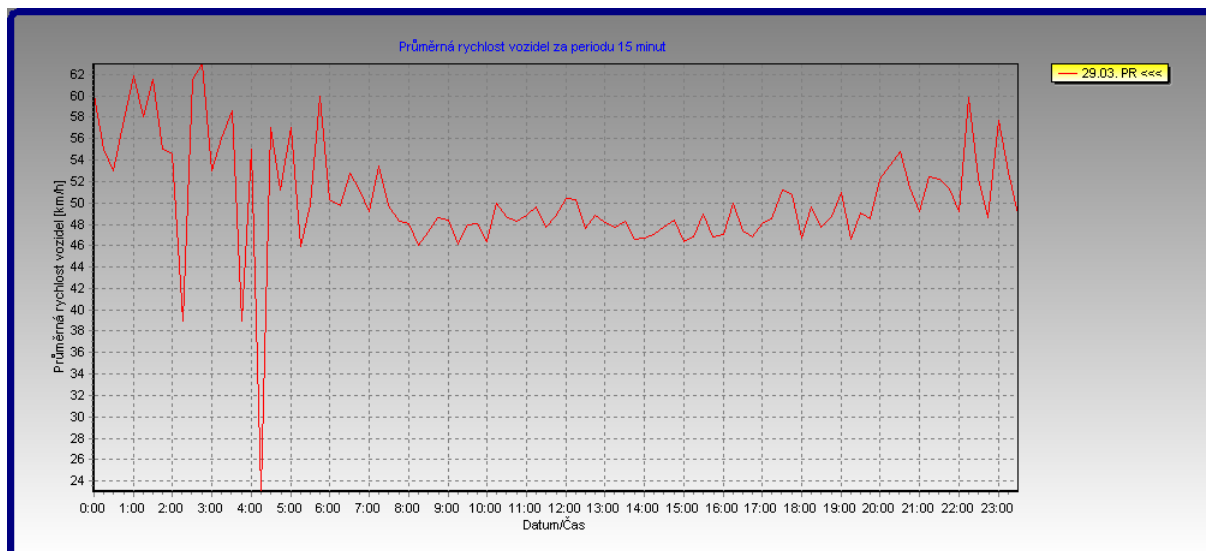

# BOX 1

Umístění na silnici: 1/38 na začátku obce (ke Poděbradům)

Data: ve směru od Poděbrad do centra obce

Počet vozidel po dnech

datum	Počet vozidel ve směru na Poděbrady	Počet vozidel ve směru na Kolín
19.3.2008	4641	5345
20.3.2008	3707	5765
21.3.2008	3524	5722
22.3.2008	2752	4335
23.3.2008	2648	3460
24.3.2008	2679	2442
25.3.2008	3524	4818
26.3.2008	3520	4896
27.3.2008	3418	5198
28.3.2008	3345	5574
29.3.2008	2861	4118
30.3.2008	2976	3414
31.3.2008	3497	4892