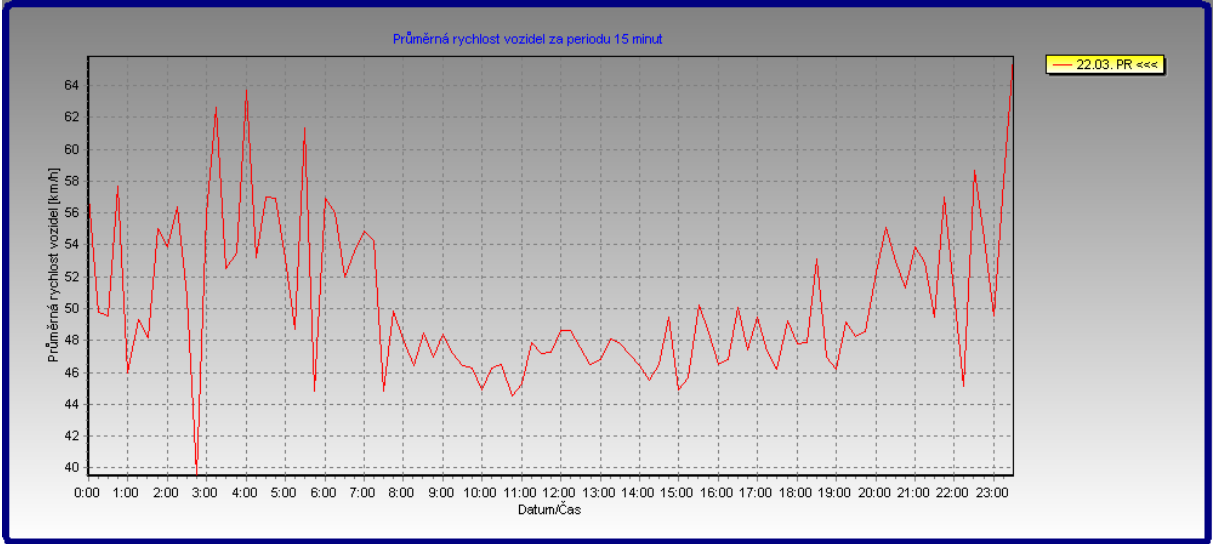

# Dopravní statistika v obci Pňov Předhradí:

Časový interval: 19.3.2008 – 31.3.2008

## BOX 2

Umístění na silnici: 1/38 na začátku obce (ke Kolínu)

Data: ve směru od Kolína do centra obce

# BOX 1

Umístění na silnici: 1/38 na začátku obce (ke Poděbradům)

Data: ve směru od Poděbrad do centra obce

Počet vozidel po dnech

datum	Počet vozidel ve směru na Poděbrady	Počet vozidel ve směru na Kolín
19.3.2008	4641	5345
20.3.2008	3707	5765
21.3.2008	3524	5722
22.3.2008	2752	4335
23.3.2008	2648	3460
24.3.2008	2679	2442
25.3.2008	3524	4818
26.3.2008	3520	4896
27.3.2008	3418	5198
28.3.2008	3345	5574
29.3.2008	2861	4118
30.3.2008	2976	3414
31.3.2008	3497	4892