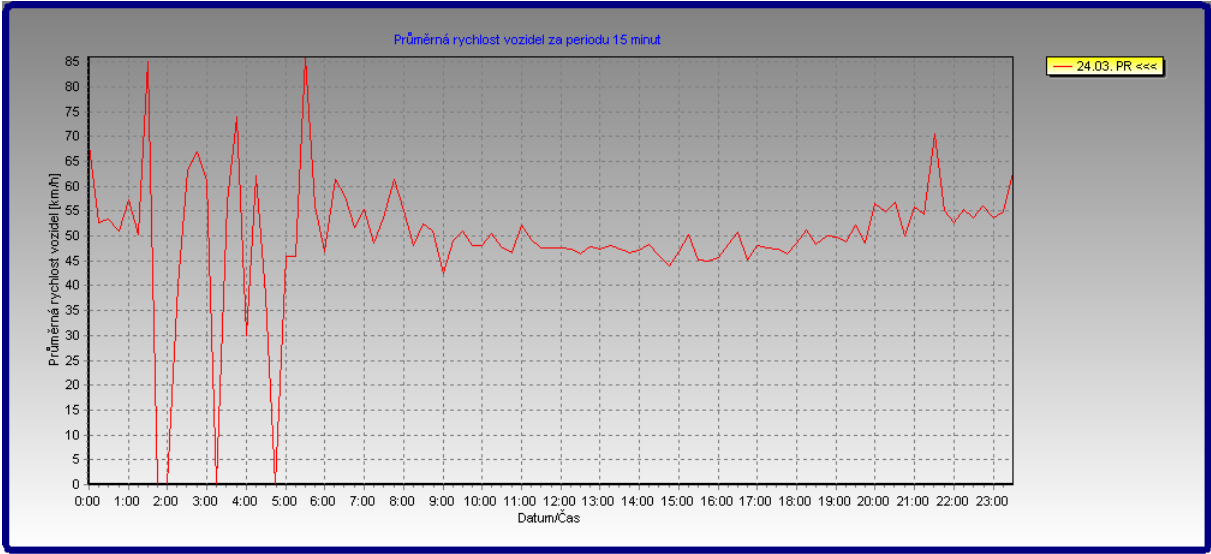

## BOX 2

Umístění na silnici: 1/38 na začátku obce (ke Kolínu)

Data: ve směru od Kolína do centra obce

# BOX 1

Umístění na silnici: 1/38 na začátku obce (ke Poděbradům)

Data: ve směru od Poděbrad do centra obce

Počet vozidel po dnech

datum	Počet vozidel ve směru na Poděbrady	Počet vozidel ve směru na Kolín
19.3.2008	4641	5345
20.3.2008	3707	5765
21.3.2008	3524	5722
22.3.2008	2752	4335
23.3.2008	2648	3460
24.3.2008	2679	2442
25.3.2008	3524	4818
26.3.2008	3520	4896
27.3.2008	3418	5198
28.3.2008	3345	5574
29.3.2008	2861	4118
30.3.2008	2976	3414
31.3.2008	3497	4892