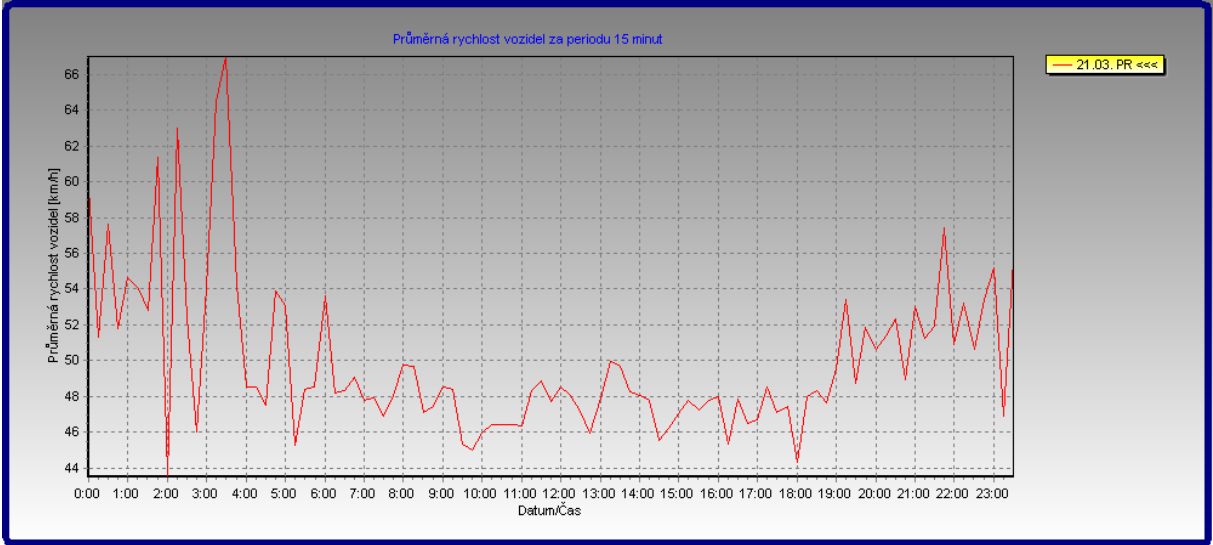

# Dopravní statistika v obci Pňov Předhradí:

Časový interval: 19.3.2008 – 31.3.2008

## BOX 2

Umístění na silnici: 1/38 na začátku obce (ke Kolínu)

Data: ve směru od Kolína do centra obce

# BOX 1

Umístění na silnici: 1/38 na začátku obce (ke Poděbradům)

Data: ve směru od Poděbrad do centra obce

Počet vozidel po dnech

datum	Počet vozidel ve směru na Poděbrady	Počet vozidel ve směru na Kolín
19.3.2008	4641	5345
20.3.2008	3707	5765
21.3.2008	3524	5722
22.3.2008	2752	4335
23.3.2008	2648	3460
24.3.2008	2679	2442
25.3.2008	3524	4818
26.3.2008	3520	4896
27.3.2008	3418	5198
28.3.2008	3345	5574
29.3.2008	2861	4118
30.3.2008	2976	3414
31.3.2008	3497	4892