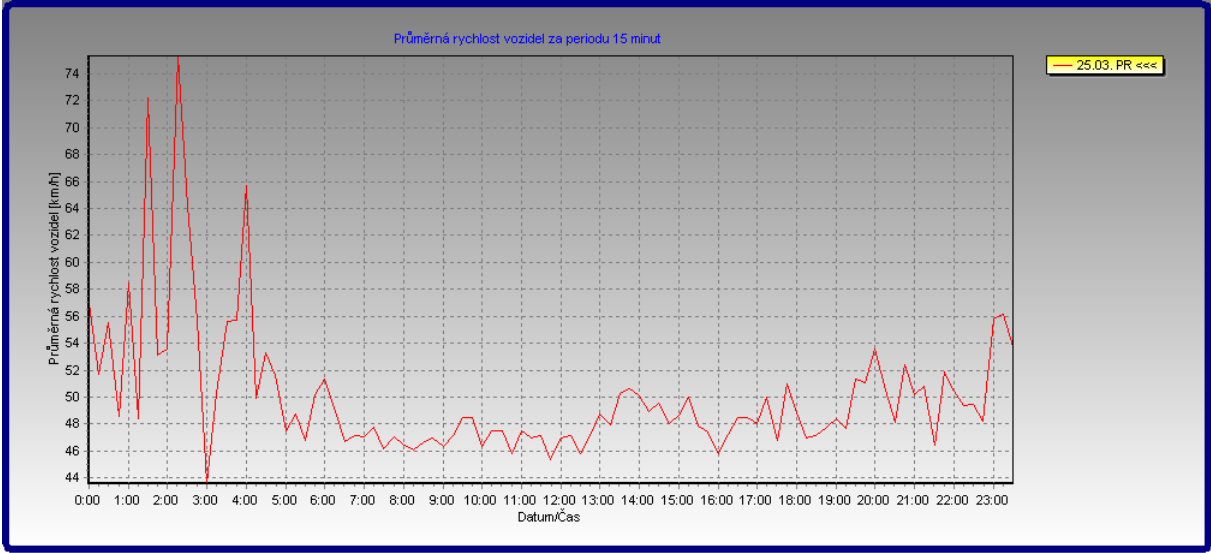

## BOX 2

Umístění na silnici: 1/38 na začátku obce (ke Kolínu)

Data: ve směru od Kolína do centra obce

# BOX 1

Umístění na silnici: 1/38 na začátku obce (ke Poděbradům)

Data: ve směru od Poděbrad do centra obce

Počet vozidel po dnech

datum	Počet vozidel ve směru na Poděbrady	Počet vozidel ve směru na Kolín
19.3.2008	4641	5345
20.3.2008	3707	5765
21.3.2008	3524	5722
22.3.2008	2752	4335
23.3.2008	2648	3460
24.3.2008	2679	2442
25.3.2008	3524	4818
26.3.2008	3520	4896
27.3.2008	3418	5198
28.3.2008	3345	5574
29.3.2008	2861	4118
30.3.2008	2976	3414
31.3.2008	3497	4892