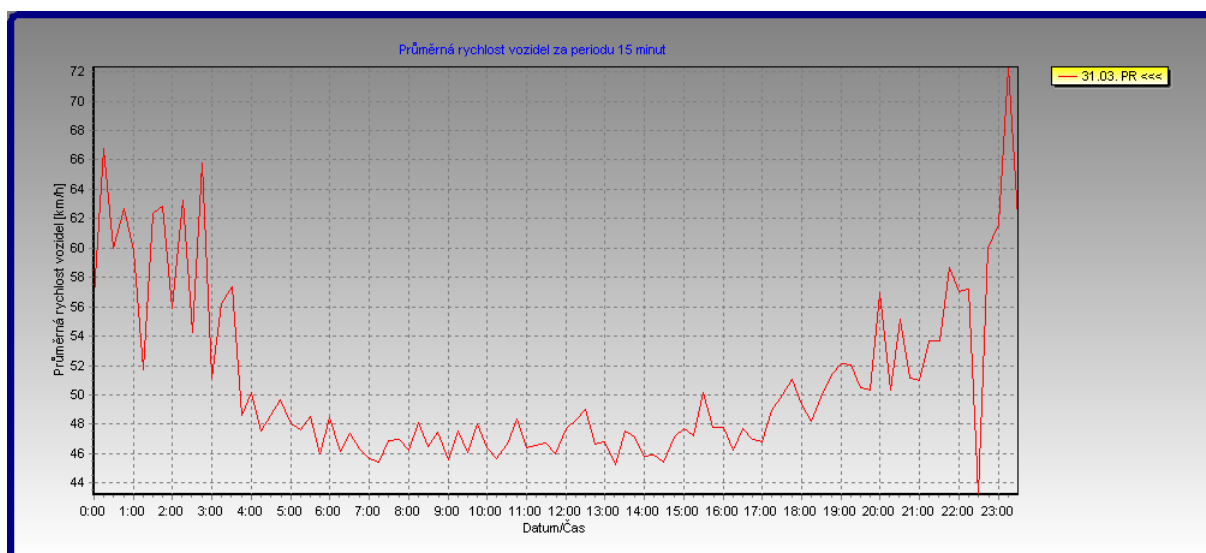

# BOX 1

Umístění na silnici: 1/38 na začátku obce (ke Poděbradům)

Data: ve směru od Poděbrad do centra obce

Počet vozidel po dnech

datum	Počet vozidel ve směru na Poděbrady	Počet vozidel ve směru na Kolín
19.3.2008	4641	5345
20.3.2008	3707	5765
21.3.2008	3524	5722
22.3.2008	2752	4335
23.3.2008	2648	3460
24.3.2008	2679	2442
25.3.2008	3524	4818
26.3.2008	3520	4896
27.3.2008	3418	5198
28.3.2008	3345	5574
29.3.2008	2861	4118
30.3.2008	2976	3414
31.3.2008	3497	4892