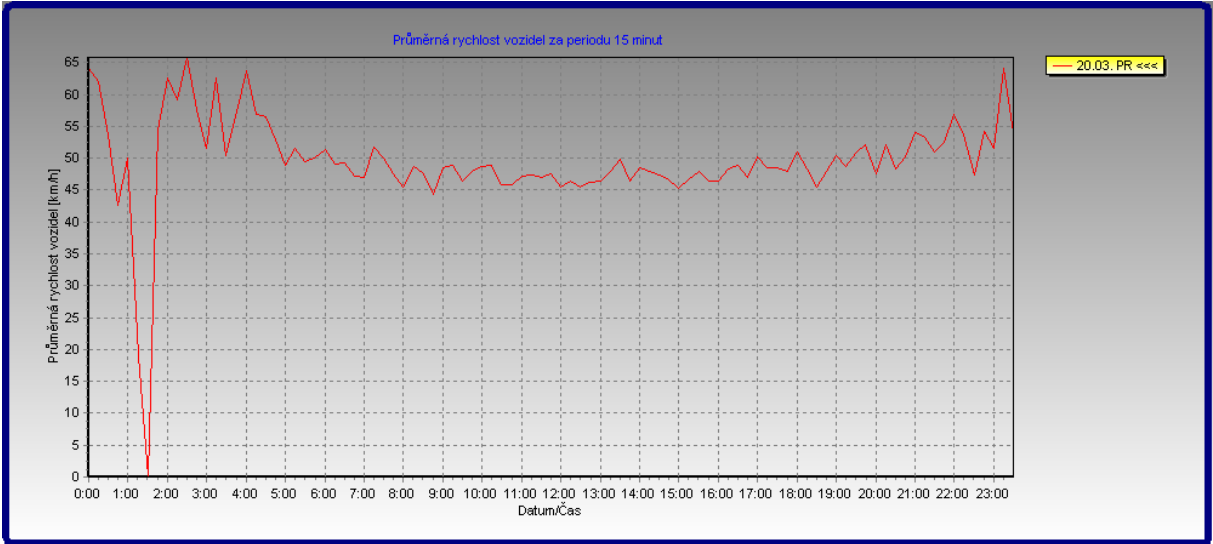

# Dopravní statistika v obci Pňov Předhradí:

Časový interval: 19.3.2008 – 31.3.2008

## BOX 2

Umístění na silnici: 1/38 na začátku obce (ke Kolínu)

Data: ve směru od Kolína do centra obce

# BOX 1

Umístění na silnici: 1/38 na začátku obce (ke Poděbradům)

Data: ve směru od Poděbrad do centra obce

Počet vozidel po dnech

datum	Počet vozidel ve směru na Poděbrady	Počet vozidel ve směru na Kolín
19.3.2008	4641	5345
20.3.2008	3707	5765
21.3.2008	3524	5722
22.3.2008	2752	4335
23.3.2008	2648	3460
24.3.2008	2679	2442
25.3.2008	3524	4818
26.3.2008	3520	4896
27.3.2008	3418	5198
28.3.2008	3345	5574
29.3.2008	2861	4118
30.3.2008	2976	3414
31.3.2008	3497	4892