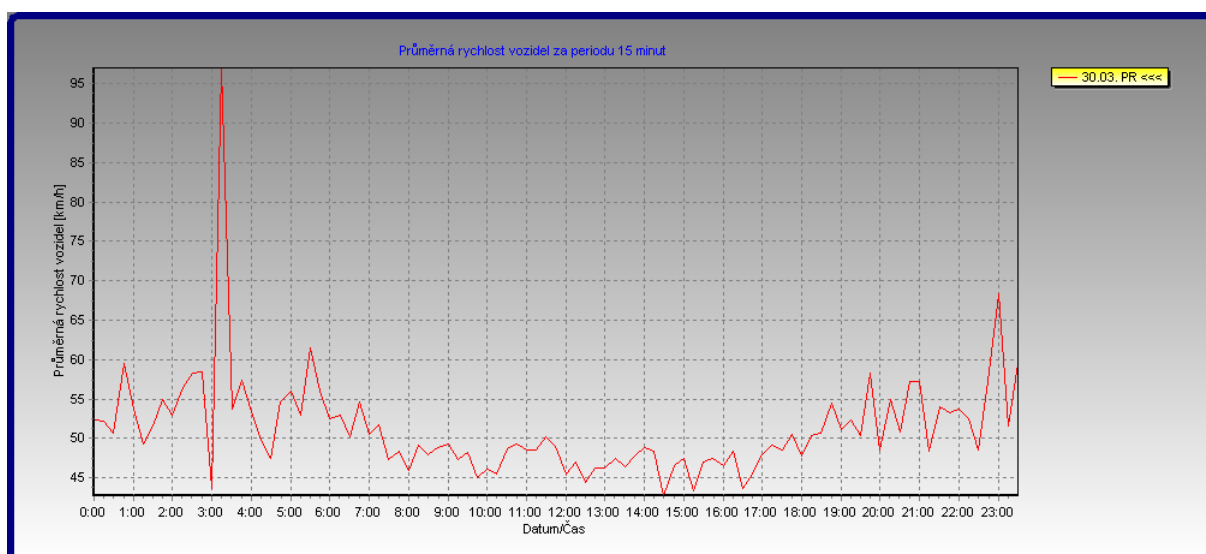

# BOX 1

Umístění na silnici: 1/38 na začátku obce (ke Poděbradům)

Data: ve směru od Poděbrad do centra obce

Počet vozidel po dnech

datum	Počet vozidel ve směru na Poděbrady	Počet vozidel ve směru na Kolín
19.3.2008	4641	5345
20.3.2008	3707	5765
21.3.2008	3524	5722
22.3.2008	2752	4335
23.3.2008	2648	3460
24.3.2008	2679	2442
25.3.2008	3524	4818
26.3.2008	3520	4896
27.3.2008	3418	5198
28.3.2008	3345	5574
29.3.2008	2861	4118
30.3.2008	2976	3414
31.3.2008	3497	4892