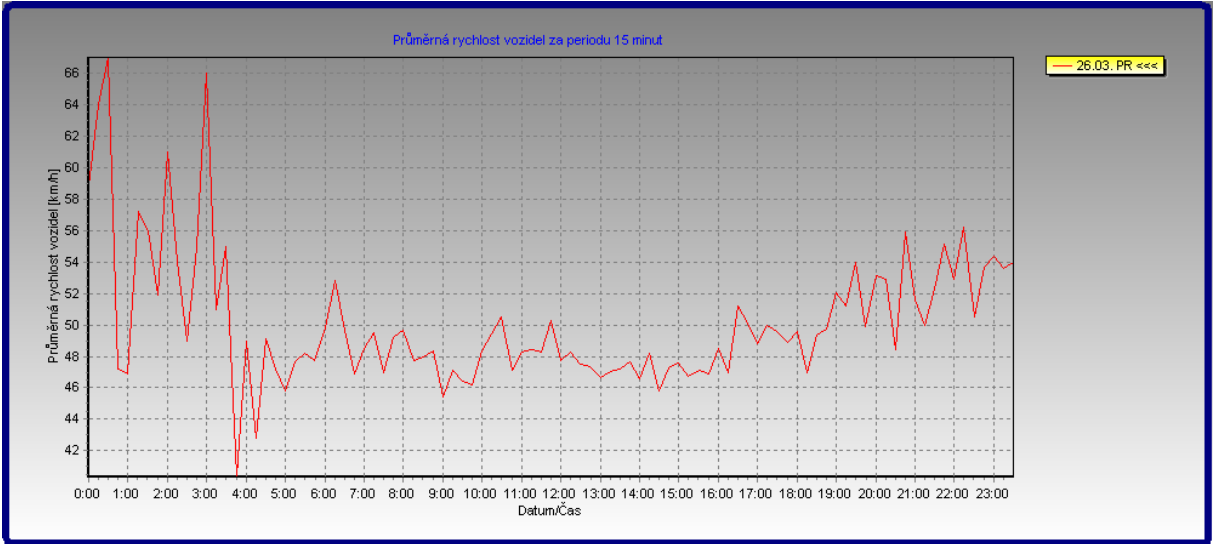

## BOX 2

Umístění na silnici: 1/38 na začátku obce (ke Kolínu)

Data: ve směru od Kolína do centra obce

# BOX 1

Umístění na silnici: 1/38 na začátku obce (ke Poděbradům)

Data: ve směru od Poděbrad do centra obce

Počet vozidel po dnech

datum	Počet vozidel ve směru na Poděbrady	Počet vozidel ve směru na Kolín
19.3.2008	4641	5345
20.3.2008	3707	5765
21.3.2008	3524	5722
22.3.2008	2752	4335
23.3.2008	2648	3460
24.3.2008	2679	2442
25.3.2008	3524	4818
26.3.2008	3520	4896
27.3.2008	3418	5198
28.3.2008	3345	5574
29.3.2008	2861	4118
30.3.2008	2976	3414
31.3.2008	3497	4892