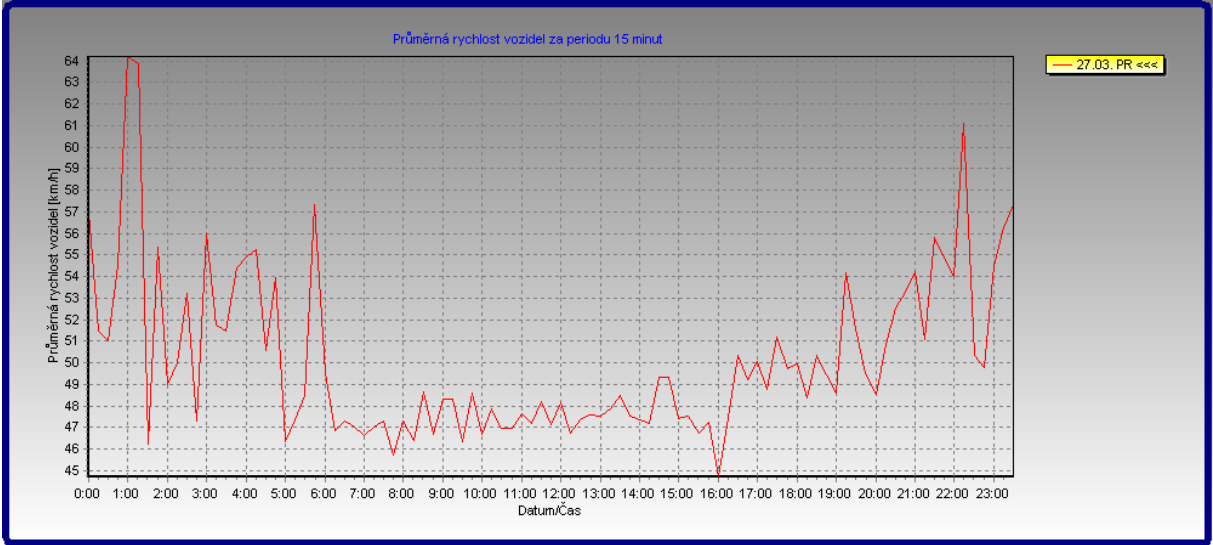

## BOX 2

Umístění na silnici: 1/38 na začátku obce (ke Kolínu)

Data: ve směru od Kolína do centra obce

# BOX 1

Umístění na silnici: 1/38 na začátku obce (ke Poděbradům)

Data: ve směru od Poděbrad do centra obce

Počet vozidel po dnech

datum	Počet vozidel ve směru na Poděbrady	Počet vozidel ve směru na Kolín
19.3.2008	4641	5345
20.3.2008	3707	5765
21.3.2008	3524	5722
22.3.2008	2752	4335
23.3.2008	2648	3460
24.3.2008	2679	2442
25.3.2008	3524	4818
26.3.2008	3520	4896
27.3.2008	3418	5198
28.3.2008	3345	5574
29.3.2008	2861	4118
30.3.2008	2976	3414
31.3.2008	3497	4892