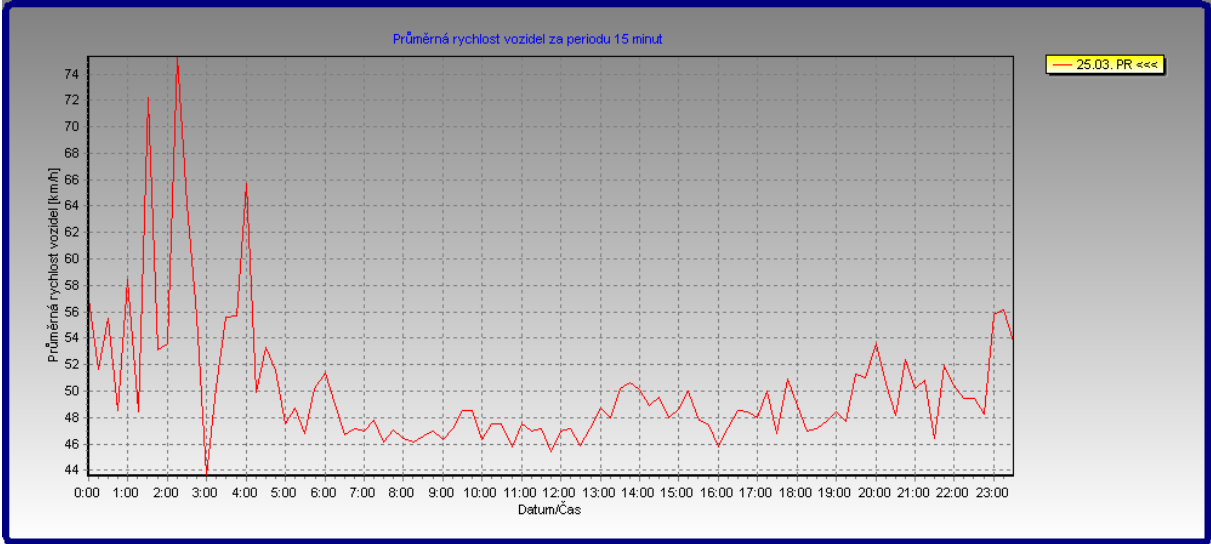

# Dopravní statistika v obci Pňov Předhradí:

Časový interval: 19.3.2008 – 31.3.2008

## BOX 2

Umístění na silnici: 1/38 na začátku obce (ke Kolínu)

Data: ve směru od Kolína do centra obce

# BOX 1

Umístění na silnici: 1/38 na začátku obce (ke Poděbradům)

Data: ve směru od Poděbrad do centra obce

Počet vozidel po dnech

datum	Počet vozidel ve směru na Poděbrady	Počet vozidel ve směru na Kolín
19.3.2008	4641	5345
20.3.2008	3707	5765
21.3.2008	3524	5722
22.3.2008	2752	4335
23.3.2008	2648	3460
24.3.2008	2679	2442
25.3.2008	3524	4818
26.3.2008	3520	4896
27.3.2008	3418	5198
28.3.2008	3345	5574
29.3.2008	2861	4118
30.3.2008	2976	3414
31.3.2008	3497	4892