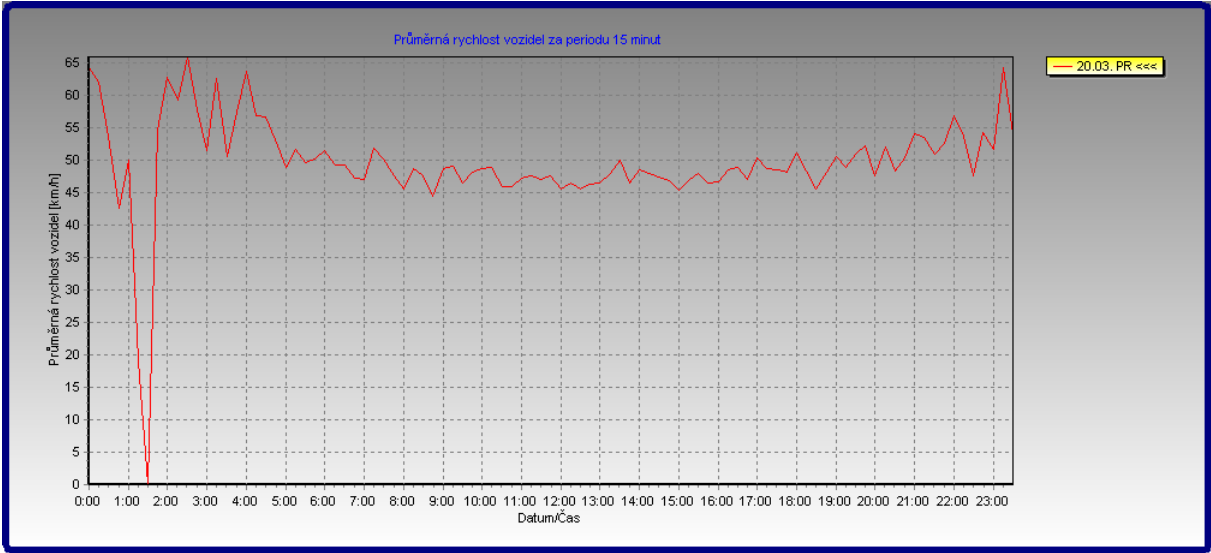

## BOX 2

Umístění na silnici: 1/38 na začátku obce (ke Kolínu)

Data: ve směru od Kolína do centra obce

# BOX 1

Umístění na silnici: 1/38 na začátku obce (ke Poděbradům)

Data: ve směru od Poděbrad do centra obce

Počet vozidel po dnech

datum	Počet vozidel ve směru na Poděbrady	Počet vozidel ve směru na Kolín
19.3.2008	4641	5345
20.3.2008	3707	5765
21.3.2008	3524	5722
22.3.2008	2752	4335
23.3.2008	2648	3460
24.3.2008	2679	2442
25.3.2008	3524	4818
26.3.2008	3520	4896
27.3.2008	3418	5198
28.3.2008	3345	5574
29.3.2008	2861	4118
30.3.2008	2976	3414
31.3.2008	3497	4892