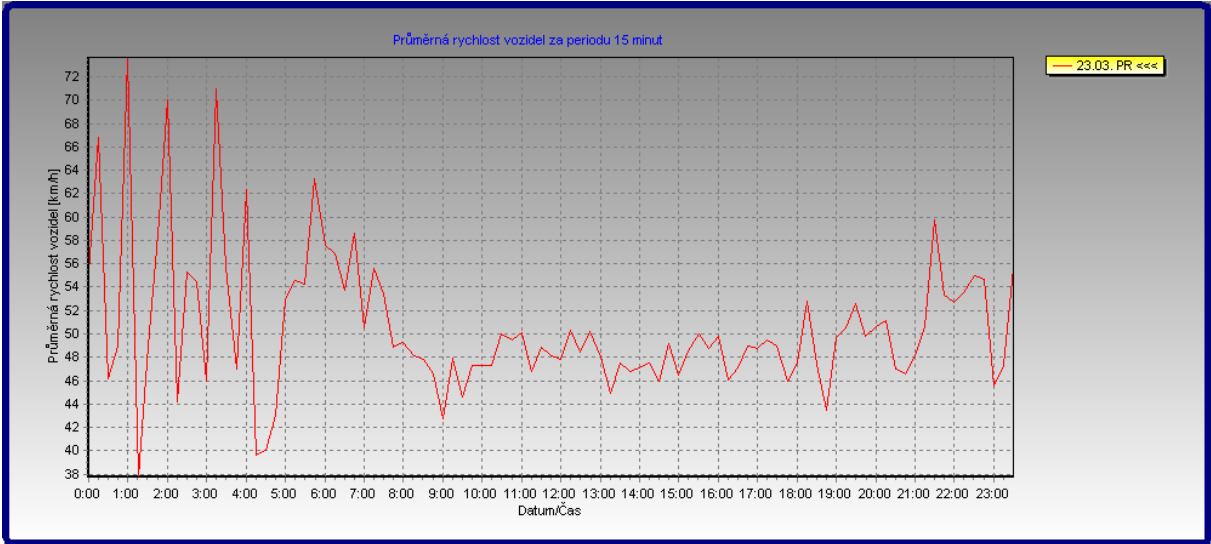

# Dopravní statistika v obci Pňov Předhradí:

Časový interval: 19.3.2008 – 31.3.2008

## BOX 2

Umístění na silnici: 1/38 na začátku obce (ke Kolínu)

Data: ve směru od Kolína do centra obce

# BOX 1

Umístění na silnici: 1/38 na začátku obce (ke Poděbradům)

Data: ve směru od Poděbrad do centra obce

Počet vozidel po dnech

datum	Počet vozidel ve směru na Poděbrady	Počet vozidel ve směru na Kolín
19.3.2008	4641	5345
20.3.2008	3707	5765
21.3.2008	3524	5722
22.3.2008	2752	4335
23.3.2008	2648	3460
24.3.2008	2679	2442
25.3.2008	3524	4818
26.3.2008	3520	4896
27.3.2008	3418	5198
28.3.2008	3345	5574
29.3.2008	2861	4118
30.3.2008	2976	3414
31.3.2008	3497	4892