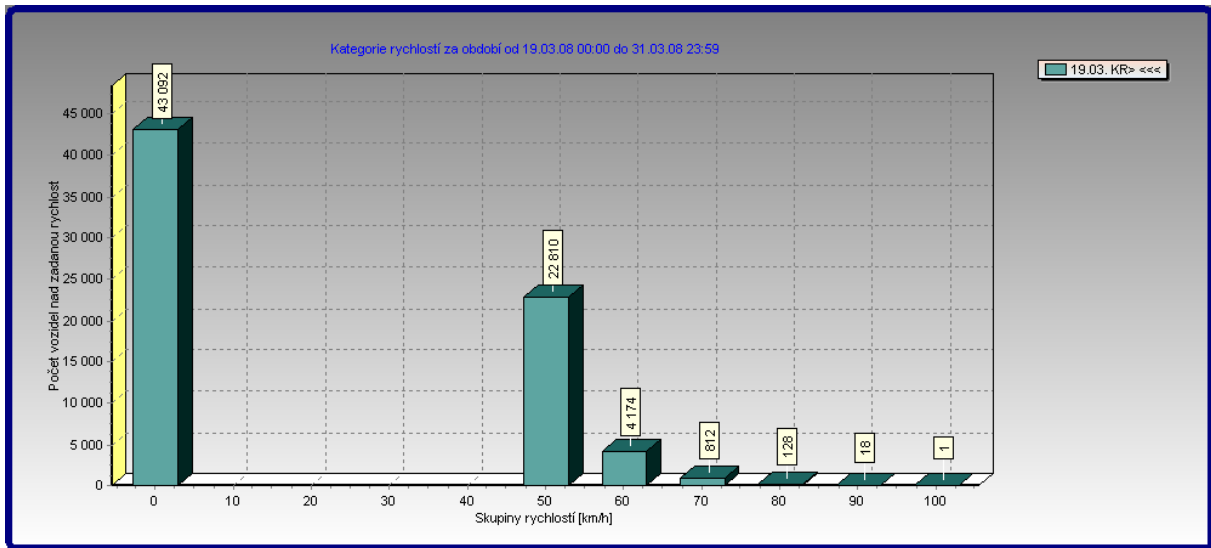

# Dopravní statistika v obci Pňov Předhradí:

Časový interval: 19.3.2008 – 31.3.2008

## BOX 2

Umístění na silnici: 1/38 na začátku obce (ke Kolínu)

Data: ve směru od Kolína do centra obce

# BOX 1

Umístění na silnici: 1/38 na začátku obce (ke Poděbradům)

Data: ve směru od Poděbrad do centra obce

Počet vozidel po dnech

datum	Počet vozidel ve směru na Poděbrady	Počet vozidel ve směru na Kolín
19.3.2008	4641	5345
20.3.2008	3707	5765
21.3.2008	3524	5722
22.3.2008	2752	4335
23.3.2008	2648	3460
24.3.2008	2679	2442
25.3.2008	3524	4818
26.3.2008	3520	4896
27.3.2008	3418	5198
28.3.2008	3345	5574
29.3.2008	2861	4118
30.3.2008	2976	3414
31.3.2008	3497	4892