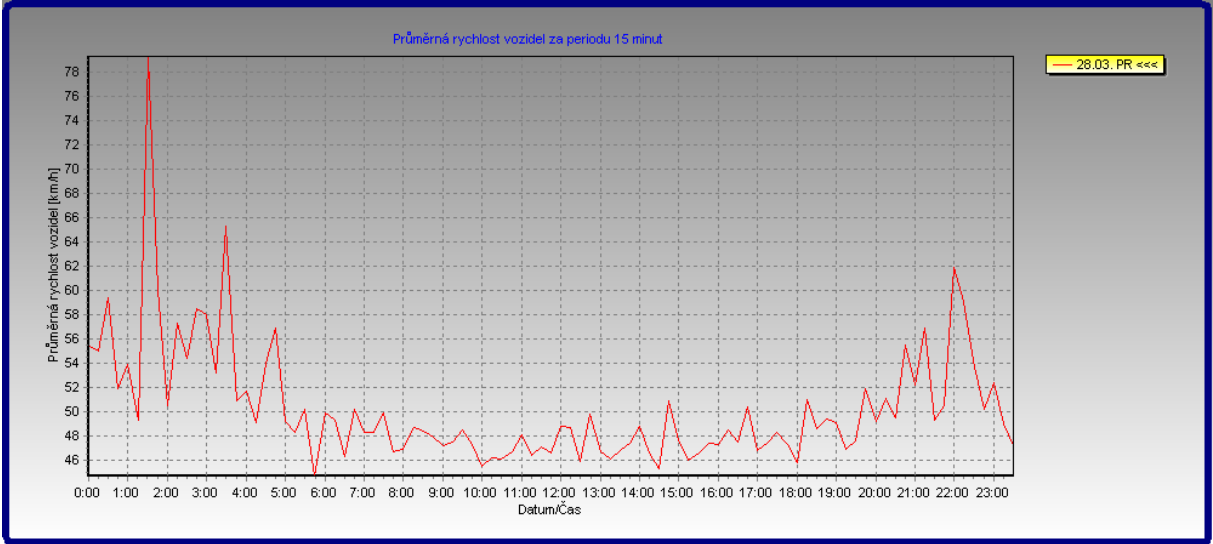

## BOX 2

Umístění na silnici: 1/38 na začátku obce (ke Kolínu)

Data: ve směru od Kolína do centra obce

# BOX 1

Umístění na silnici: 1/38 na začátku obce (ke Poděbradům)

Data: ve směru od Poděbrad do centra obce

Počet vozidel po dnech

datum	Počet vozidel ve směru na Poděbrady	Počet vozidel ve směru na Kolín
19.3.2008	4641	5345
20.3.2008	3707	5765
21.3.2008	3524	5722
22.3.2008	2752	4335
23.3.2008	2648	3460
24.3.2008	2679	2442
25.3.2008	3524	4818
26.3.2008	3520	4896
27.3.2008	3418	5198
28.3.2008	3345	5574
29.3.2008	2861	4118
30.3.2008	2976	3414
31.3.2008	3497	4892