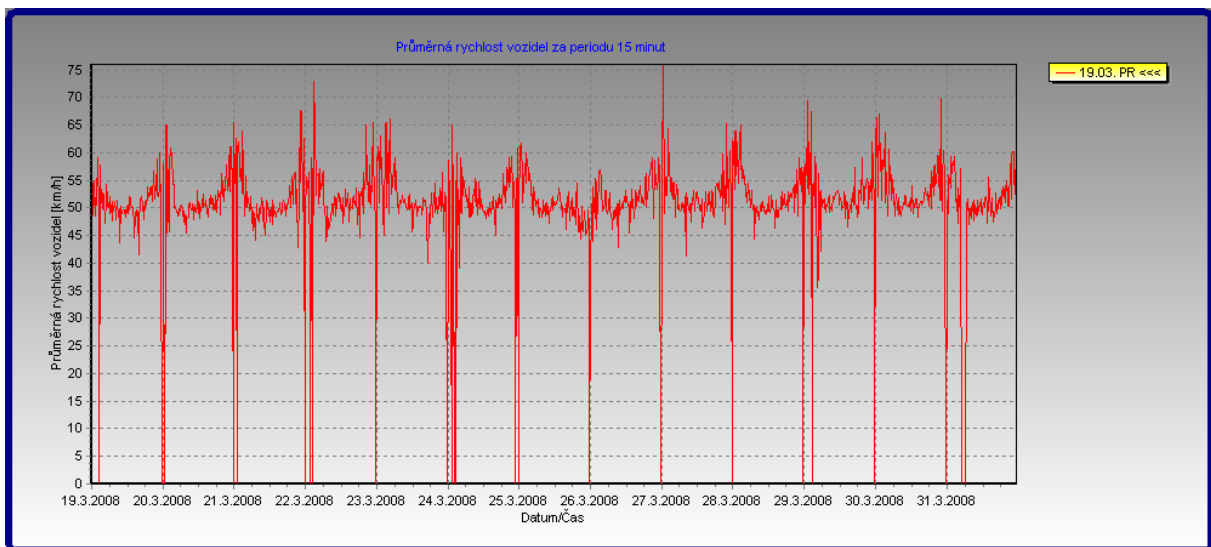

# Dopravní statistika v obci Pňov Předhradí:

Časový interval: 19.3.2008 – 31.3.2008

## BOX 2

Umístění na silnici: 1/38 na začátku obce (ke Kolínu)

Data: ve směru od Kolína do centra obce

# BOX 1

Umístění na silnici: 1/38 na začátku obce (ke Poděbradům)

Data: ve směru od Poděbrad do centra obce

Počet vozidel po dnech

datum	Počet vozidel ve směru na Poděbrady	Počet vozidel ve směru na Kolín
19.3.2008	4641	5345
20.3.2008	3707	5765
21.3.2008	3524	5722
22.3.2008	2752	4335
23.3.2008	2648	3460
24.3.2008	2679	2442
25.3.2008	3524	4818
26.3.2008	3520	4896
27.3.2008	3418	5198
28.3.2008	3345	5574
29.3.2008	2861	4118
30.3.2008	2976	3414
31.3.2008	3497	4892