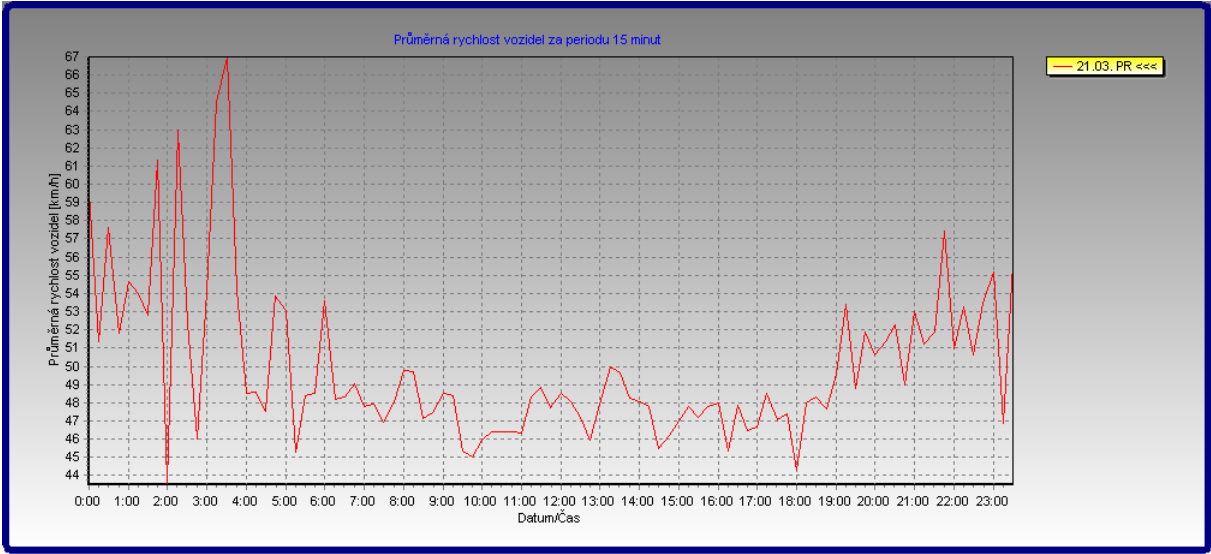

## BOX 2

Umístění na silnici: 1/38 na začátku obce (ke Kolínu)

Data: ve směru od Kolína do centra obce

# BOX 1

Umístění na silnici: 1/38 na začátku obce (ke Poděbradům)

Data: ve směru od Poděbrad do centra obce

Počet vozidel po dnech

datum	Počet vozidel ve směru na Poděbrady	Počet vozidel ve směru na Kolín
19.3.2008	4641	5345
20.3.2008	3707	5765
21.3.2008	3524	5722
22.3.2008	2752	4335
23.3.2008	2648	3460
24.3.2008	2679	2442
25.3.2008	3524	4818
26.3.2008	3520	4896
27.3.2008	3418	5198
28.3.2008	3345	5574
29.3.2008	2861	4118
30.3.2008	2976	3414
31.3.2008	3497	4892