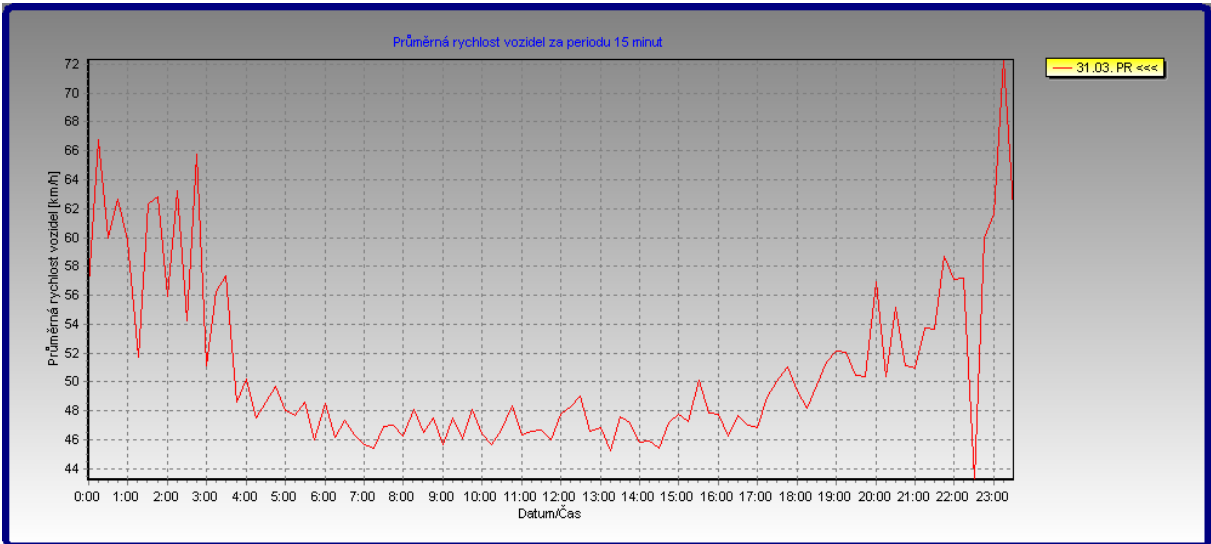

## BOX 2

Umístění na silnici: 1/38 na začátku obce (ke Kolínu)

Data: ve směru od Kolína do centra obce

# BOX 1

Umístění na silnici: 1/38 na začátku obce (ke Poděbradům)

Data: ve směru od Poděbrad do centra obce

Počet vozidel po dnech

datum	Počet vozidel ve směru na Poděbrady	Počet vozidel ve směru na Kolín
19.3.2008	4641	5345
20.3.2008	3707	5765
21.3.2008	3524	5722
22.3.2008	2752	4335
23.3.2008	2648	3460
24.3.2008	2679	2442
25.3.2008	3524	4818
26.3.2008	3520	4896
27.3.2008	3418	5198
28.3.2008	3345	5574
29.3.2008	2861	4118
30.3.2008	2976	3414
31.3.2008	3497	4892