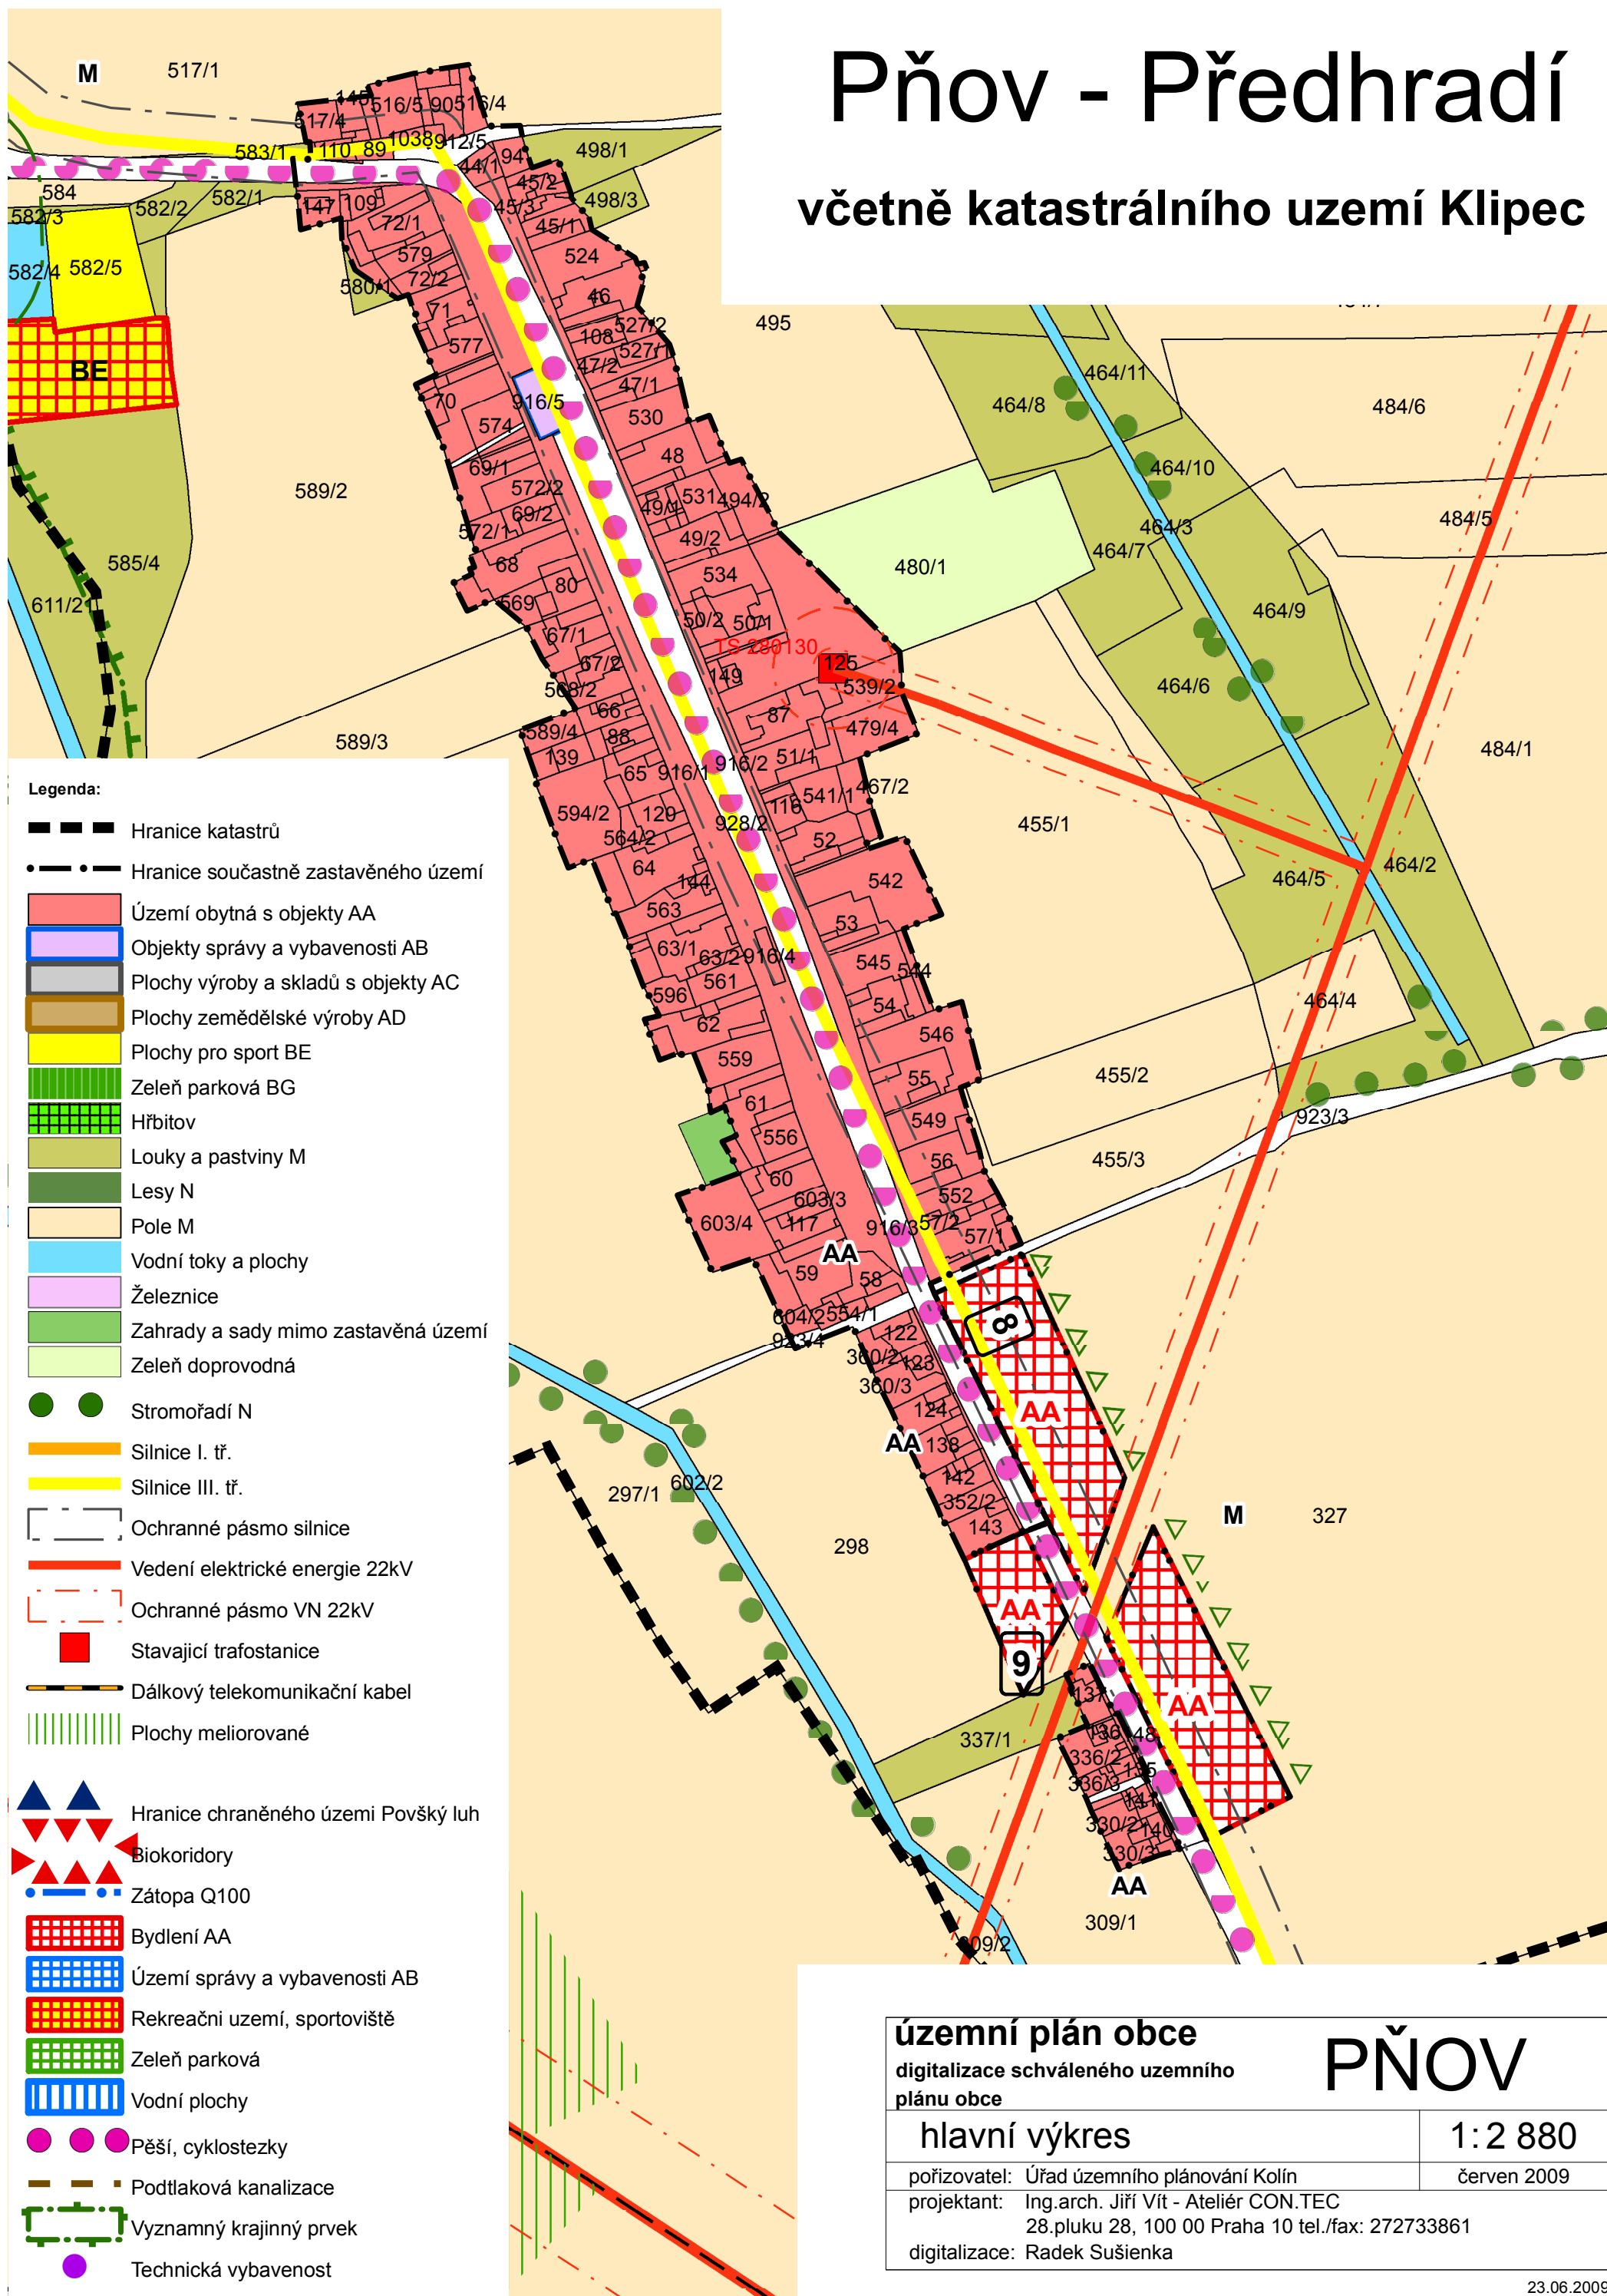

# Pňov - Předhradí

## včetně katastrálního území Klipec

<b>územní plán obce</b>		<b>PŇOV</b>
digitalizace schváleného územního plánu obce		
<b>hlavní výkres</b>		<b>1:2 880</b>
pořizovatel: Úřad územního plánování Kolín	červen 2009	
projektant: Ing.arch. Jiří Vít - Ateliér CON.TEC	28.pluku 28, 100 00 Praha 10 tel./fax: 272733861	
digitalizace: Radek Sušienka		