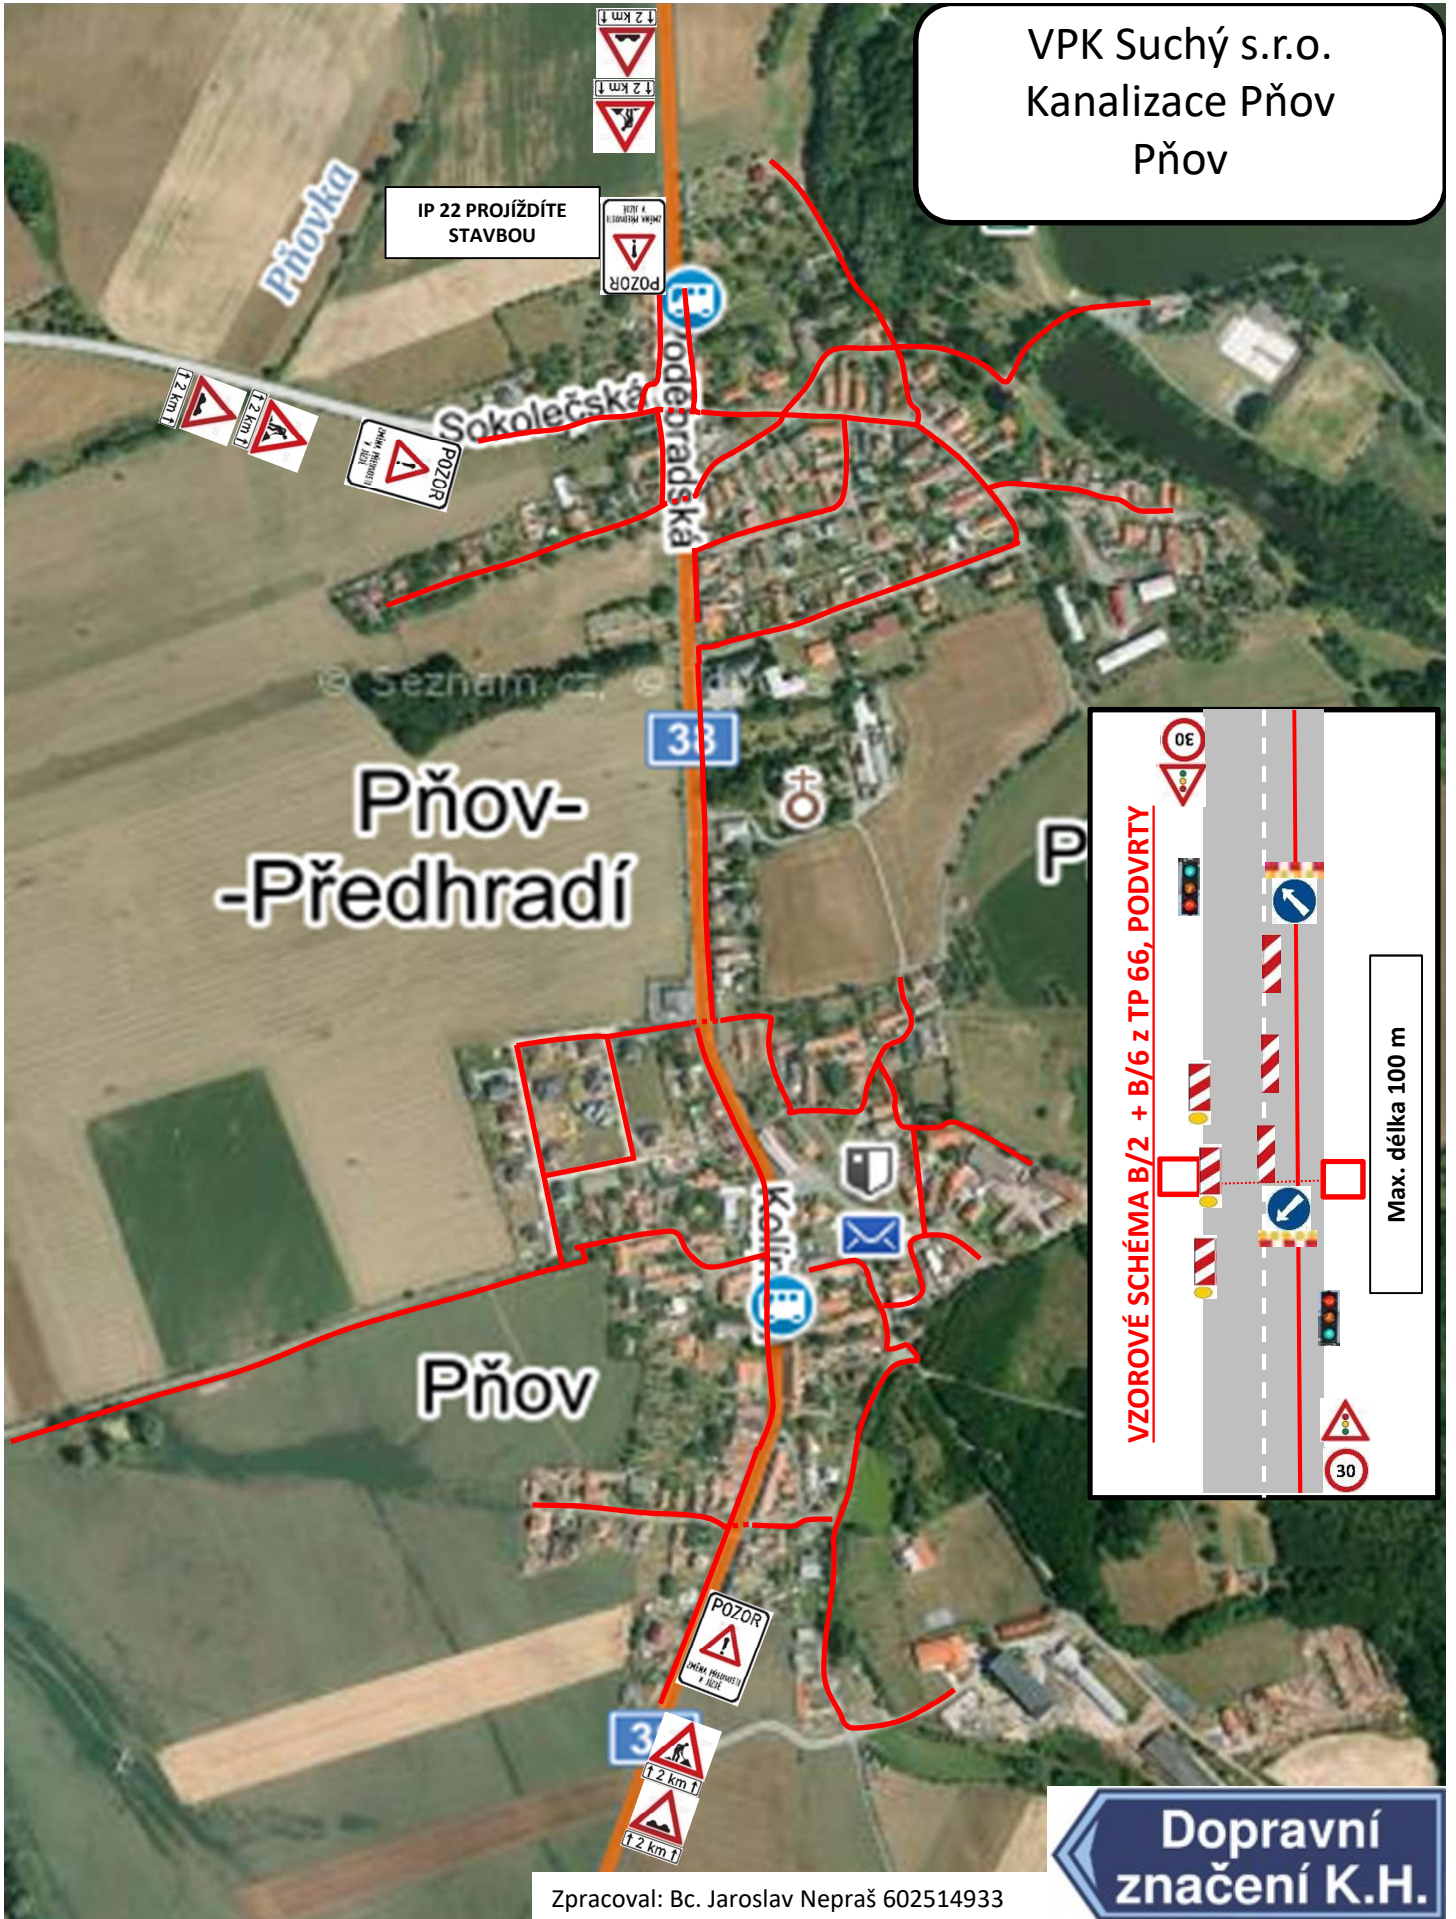

VPK Suchý s.r.o.
Kanalizace Pňov
Pňov

Zpracoval: Bc. Jaroslav Nepraš 602514933

Dopravní
značení K.H.