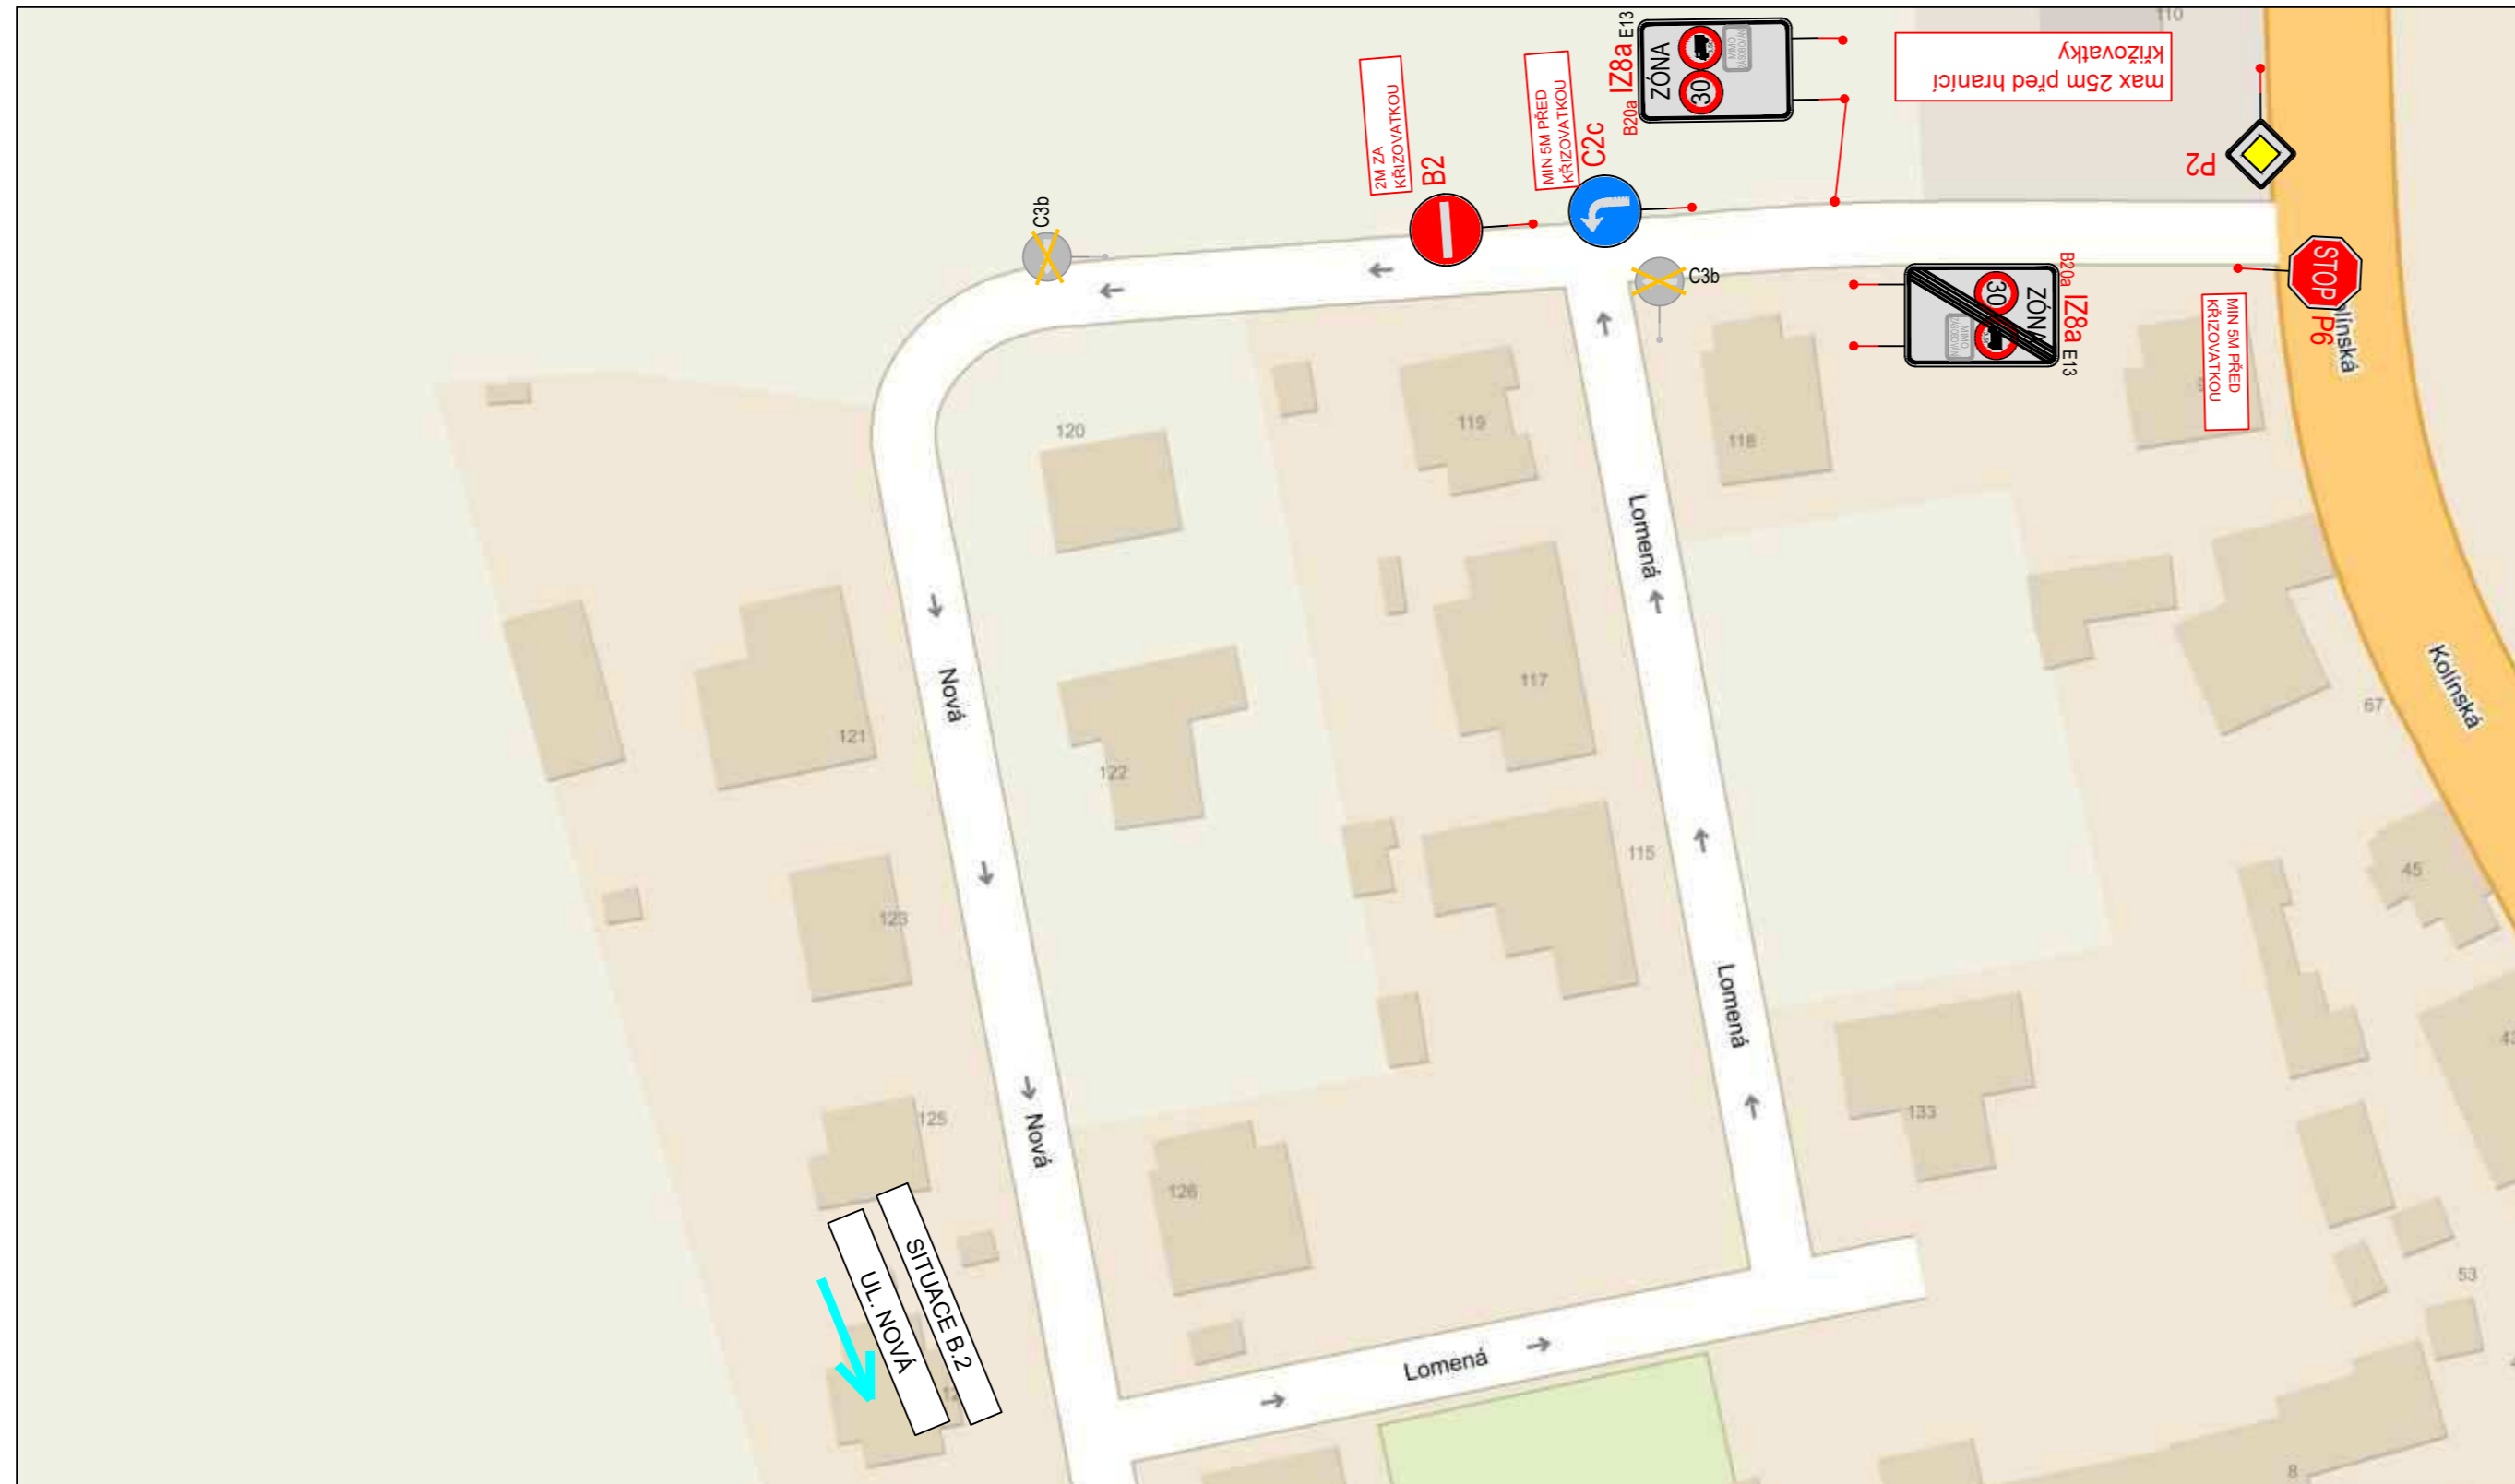

# Změna značení v obci ulice Nová + Kolínská

## Legenda

- 
Stávající SDZ
- 
Stávající SDZ - zrušené
- 
Nové SDZ

Umístění nového dopravního značení je pouze orientační. Přesné umístění určí odpovědná osoba dle místních poměrů.

Zdroj mapového podkladu: mapy.cz

INVESTOR:	Obec Pňov	AKCE:	Změna SDZ v obci Pňov	
KRAJ:	Středočeský	PŘÍLOHA:	Lokalita BI - ulice Nová + Kolínská	
OBEC:	Pňov	VYPRACOVAL:	Ing. Jan Vaněk	KOPIE Č.:
PROJEKTANT:	3K ZNAČKY s.r.o. Jiráskova 1519, 251 01 Říčany tel.: +420 323 601 237 www.3kznacky.cz	FORMÁT A4:	3 x A4	PŘÍLOHA Č.: <b>B1</b>
		DATUM:	1/2020	
		MĚŘÍTKO:		